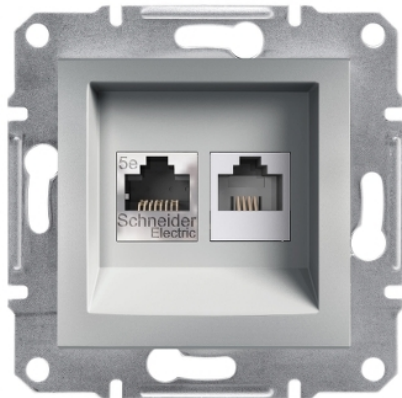

Техническа спецификация за продукт

Характеристики

ERN4900161

комп. rj45 cat5e и тел. розетка, алум.

Заглавна страница

Обхват	Asfora
Product or component type	Комуникационна розетка
Приложение на устройството	Комуникация
Представяне на устройството	Механизъм с фиксираща рамка
Тип екраниране на кабела	UTP
Тип комуникационна розетка	RJ45 RJ12
Цветови нюанс	Aluminium
Тип опаковка	Пакетопоток

Допълнителни устройства

Монтиране на устройство	Вграден
Номер на контактен излаз	2
Категория на комуникационна мрежа	5е
Свързване - клеморед	IDC
Брой кабели	2 cable(s)
Твърдост на кабела	Твърд
Материал	ABS (acrylonitrile butadiene-styrene): central plate
Покритие	Боядисан
Проводим материал	Copper
Начин на монтаж	Claws51...80 mm
Височина	71 mm
Широчина	71 mm
Дълбочина	38 mm
Projecting depth	9 mm
Тегло на продукта	0,085 kg

Околна среда

Степен на защита IP	IP20

Packing Units

Пакет 1 Тегло	85,000 g
Пакет 1 Височина	160,000 mm
Пакет 1 широчина	110,000 mm
Пакет 1 дължина	50,000 mm