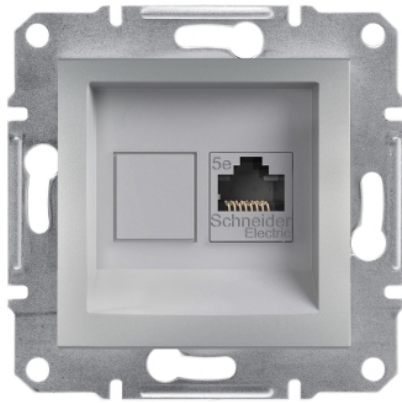

Техническа спецификация за продукт

Характеристики

ERN4300161

комп. розетка rj45 cat.5e utp, алуминий

Заглавна страница

Обхват	Asfora
Product or component type	Комуникационна розетка
Приложение на устройството	Комуникация
Представяне на устройството	Механизъм с фиксираща рамка
Тип екраниране на кабела	UTP
Тип комуникационна розетка	RJ45
Цветови нюанс	Aluminium
Тип опаковка	Пакетопоток

Допълнителни устройства

Монтиране на устройство	Вграден
Номер на контактен излаз	1
Категория на комуникационна мрежа	5e
Свързване - клеморед	IDC
Брой кабели	1 cable(s)
Твърдост на кабела	Твърд
Материал	ABS (acrylonitrile butadiene-styrene): central plate
Покритие	Боядисан
Проводим материал	Copper
Начин на монтаж	Claws51...80 mm
Височина	71 mm
Широчина	71 mm
Дълбочина	38 mm
Projecting depth	9 mm
Тегло на продукта	0,051 kg

Околна среда

Степен на защита IP	IP20
---------------------	------

Packing Units

Тип опаковка пакет 1	PCE
Брой продукти в пакет 1	1
Пакет 1 Тегло	54 g
Пакет 1 Височина	5,1 cm
Пакет 1 широчина	12,2 cm
Пакет 1 дължина	10,5 cm
Тип опаковка пакет 2	BAG
Брой продукти в пакет 2	1
Пакет 2 тегло	54 g
Пакет 2 височина	5,1 cm
Пакет 2 широчина	12,2 cm