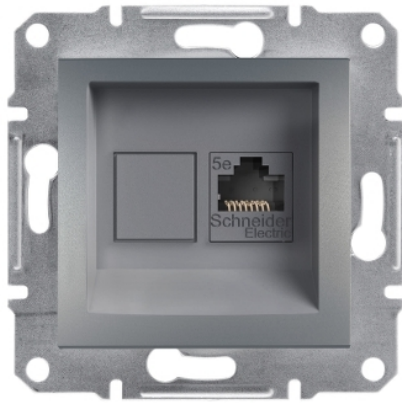

Техническа спецификация за продукт

Характеристики

ERN4300162

комп. розетка rj45 cat.5e utp, стомана

Заглавна страница

Обхват	Asfora
Product or component type	Комуникационна розетка
Приложение на устройството	Комуникация
Представяне на устройството	Механизъм с фиксираща рамка
Тип екраниране на кабела	UTP
Тип комуникационна розетка	RJ45
Цветови нюанс	Стомана
Тип опаковка	Пакетопоток

Допълнителни устройства

Монтиране на устройство	Вграден
Номер на контактен излаз	1
Категория на комуникационна мрежа	5e
Свързване - клеморед	IDC
Брой кабели	1 cable(s)
Твърдост на кабела	Твърд
Материал	ABS (acrylonitrile butadiene-styrene): central plate
Покритие	Боядисан
Проводим материал	Copper
Начин на монтаж	Claws51...80 mm
Височина	71 mm
Широчина	71 mm
Дълбочина	38 mm
Projecting depth	9 mm
Тегло на продукта	0,051 kg