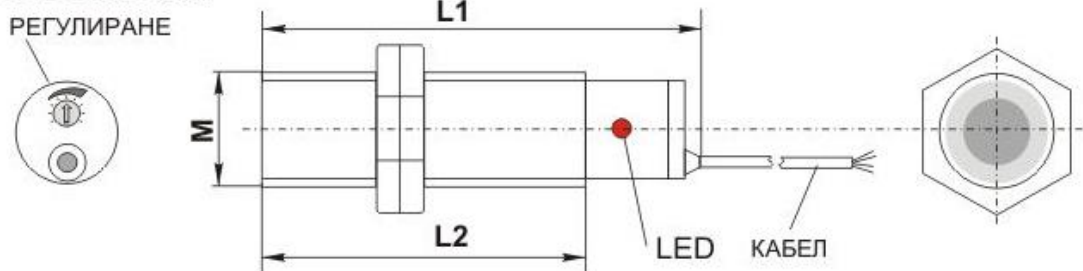

Номинално разстояние на действие: в метри (еталон : 100x100mm бял картон)

Вид корпус	означение	цилиндричен ODD18xx	кутия ODD53xx	цилиндричен ODD30xx	ODD50xx ODD51xx ODD52xx
Разстояние на действие	ODDxx	0..0,5 m	0..0,3 m	0..0,5 m	0..0,5 m
	ODDxxG	0...1m	0.8m	0...1m	0...1m

ГАБАРИТНИ РАЗМЕРИ: в милиметри

Размер	M18x1	M30x1,5	Кутия тип А	Кутия тип В	Кутия тип С	Кутия тип D
означение	ODD18	ODD30	ODD50	ODD51	ODD52	ODD53
L 1	78	80	-	67	50	-
L 2	55	55	-	22	30	-
L 3	-	-	65	33	-	40
B	-	-	22	22	40	12
H	-	-	45	75	120	32

ЦИЛИНДРИЧЕН КОРПУС С КАБЕЛ

ODD18X31xL

ODD30X31xL