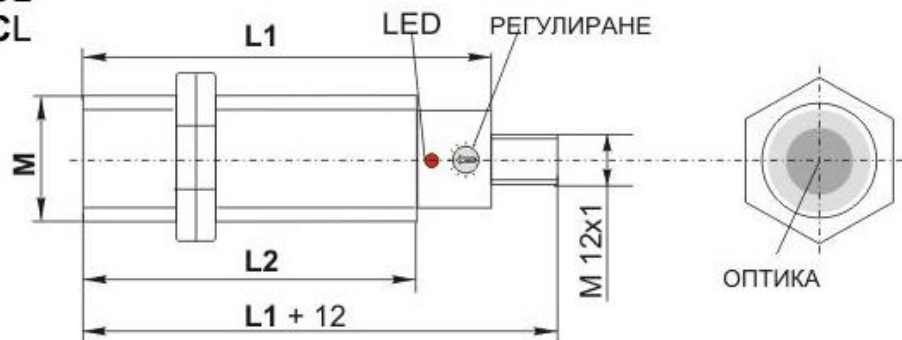

ГАБАРИТНИ РАЗМЕРИ: в милиметри

Размер	M18x1	M30x1,5	Кутия тип А	Кутия тип В	Кутия тип С	Кутия тип D
означение	ODD18	ODD30	ODD50	ODD51	ODD52	ODD53
L 1	78	80	-	67	50	-
L 2	55	55	-	22	30	-
L 3	-	-	65	33	-	40
B	-	-	22	22	40	12
H	-	-	45	75	120	32

ЦИЛИНДРИЧЕН КОРПУС С КАБЕЛ

ODD18X31xL

ODD30X31xL

ЦИЛИНДРИЧЕН КОРПУС С КУПЛУНГ M12

ODD18X31xCL

ODD30X31xCL

СХЕМИ НА СВЪРЗВАНЕ