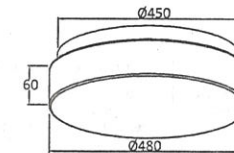

RS Uputstvo za montažu
GR Συναρμολογήσης
AR تعليمات التثبيت

MODEL NO	WATT	LUMEN	CCT (3 CCT IN ONE)	INPUT VOLTAGE (VAC)	WORK TEMP.	CLASS	IP	CRI	BEAM ANGLE	BODY COLOR
BH16-02490	36W	2680	3000K / 4000K / 6500K	220-240	-20°C/+40°C	CLASS I	IP20	>80	160°	WHITE
BH16-10290	36W	2680	3000K / 4000K / 6500K	220-240	-20°C/+40°C	CLASS I	IP20	>80	160°	WHITE
BH16-10590	36W	2680	3000K / 4000K / 6500K	220-240	-20°C/+40°C	CLASS I	IP20	>80	160°	WHITE
BH16-10890	36W	2680	3000K / 4000K / 6500K	220-240	-20°C/+40°C	CLASS I	IP20	>80	160°	WHITE