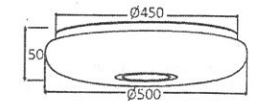

BH16-10290