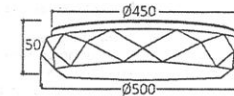

BH16-10590