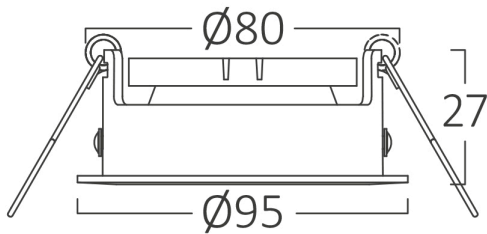

Braytron

TECHNICAL DATA SHEET

MODEL	BH03-04120
DESCRIPTION	BRY-TETRA-E-RND-WHT-SPOTLIGHT

BRAYTRON SRL

MUNICIPIUL BUCUREȘTI, SECTOR 6, BLD. IULIU MANIU, NR.616, CORP B, ET.1,BUCUREȘTI, Sector 6(RO)
info@braytron.com
www.braytron.com