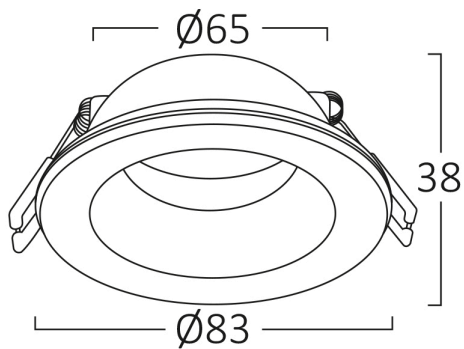

Braytron

TECHNICAL DATA SHEET

MODEL	BH03-02101
DESCRIPTION	BRY-TETRA-IP-RND-BLC-IP54-SPOTLIGHT

BRAYTRON SRL

MUNICIPIUL BUCUREȘTI, SECTOR 6, BLD. IULIU MANIU, NR.616, CORP B, ET.1,BUCUREȘTI,Sector 6(RO)
info@braytron.com
www.braytron.com