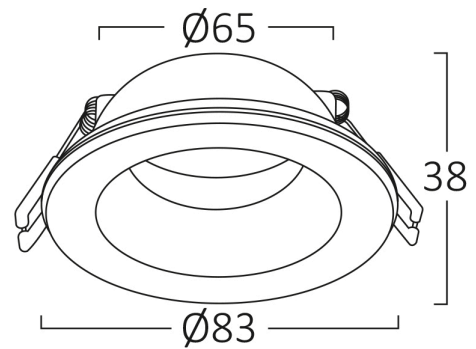

Braytron

TECHNICAL DATA SHEET

MODEL	BH03-02101
DESCRIPTION	BRY-TETRA-IP-RND-BLC-IP54-SPOTLIGHT

BRAYTRON SRL

MUNICIPIUL BUCUREȘTI, SECTOR 6, BLD. IULIU MANIU, NR.616, CORP B, ET.1,BUCUREȘTI,Sector 6(RO)
info@braytron.com
www.braytron.com