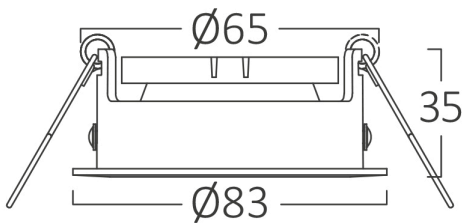

Braytron

TECHNICAL DATA SHEET

MODEL	BH03-04051
DESCRIPTION	BRY-TETRA-D-RND-BLC-SPOTLIGHT

BRAYTRON SRL

MUNICIPIUL BUCUREȘTI, SECTOR 6, BLD. IULIU MANIU, NR.616, CORP B, ET.1,BUCUREȘTI, Sector 6(RO)
info@braytron.com
www.braytron.com