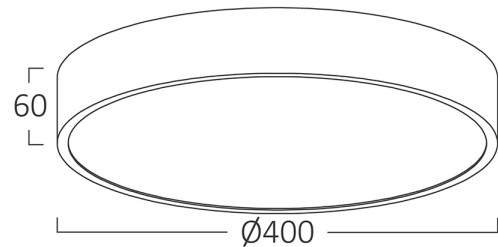

BRAYTRON SRL

MUNICIPIUL BUCUREȘTI, SECTOR 6, BLD. IULIU MANIU, NR.616, CORP B, ET.1,BUCUREȘTI,Sector 6(RO)
info@braytron.com
www.braytron.com