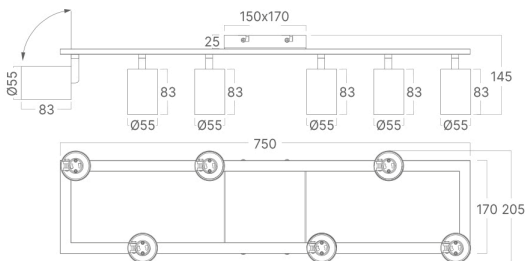

Braytron

TECHNICAL DATA SHEET

MODEL	BH04-00860
DESCRIPTION	BRY-BETA-RCT_6-WHT-GU10-SPOTLIGHT

BRAYTRON SRL

MUNICIPIUL BUCUREȘTI, SECTOR 6, BLD. IULIU MANIU, NR.616, CORP B, ET.1,BUCUREȘTI,Sector 6(RO)
info@braytron.com
www.braytron.com

General Characteristics

Model No	: BH04-00860
Main Family	: Indoor Lighting
Sub Family	: GU10 Surface Spotlight
Type	: Spotlight
Body Color	: White
Socket	: GU10
Warranty	: 2 Years
Class	: CLASS I
IP	: IP20

Product Characteristics

Max. wattage	: Max.6×35 w
--------------	--------------

Electrical Characteristics

Voltage	: 220-240V 50/60Hz
Material	: Aluminium
Working Temperature	: -20°C ~ +40°C

Dimensions & Weight

P. Length	: 750 mm
P. Width	: 205 mm
P. Height	: 145 mm
Weight	: 1710 gr

Package Informations

N.W.	: 10,3 kgs
G.W.	: 12,2 kgs
PCS/CTN	: 6
Length	: 77,5 cm
Width	: 37 cm
Height	: 37,5 cm
EAN	: 5949097748097