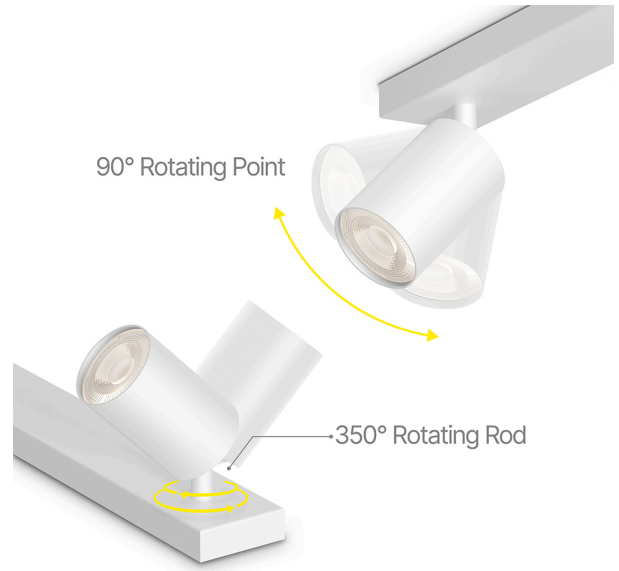

Braytron

TECHNICAL DATA SHEET

MODEL	BH04-00860
DESCRIPTION	BRY-BETA-RCT_6-WHT-GU10-SPOTLIGHT

BRAYTRON SRL

MUNICIPIUL BUCUREȘTI, SECTOR 6, BLD. IULIU MANIU, NR.616, CORP B, ET.1,BUCUREȘTI,Sector 6(RO)
info@braytron.com
www.braytron.com

General Characteristics

Model No	: BH04-00860
Main Family	: Indoor Lighting
Sub Family	: GU10 Surface Spotlight
Type	: Spotlight
Body Color	: White
Socket	: GU10
Warranty	: 2 Years
Class	: CLASS I
IP	: IP20

Product Characteristics

Max. wattage	: Max.6×35 w
--------------	--------------

Electrical Characteristics

Voltage	: 220-240V 50/60Hz
Material	: Aluminium
Working Temperature	: -20°C ~ +40°C

Dimensions & Weight

P. Length	: 750 mm
P. Width	: 205 mm
P. Height	: 145 mm
Weight	: 1710 gr

Package Informations

N.W.	: 10,3 kgs
G.W.	: 12,2 kgs
PCS/CTN	: 6
Length	: 77,5 cm
Width	: 37 cm
Height	: 37,5 cm
EAN	: 5949097748097