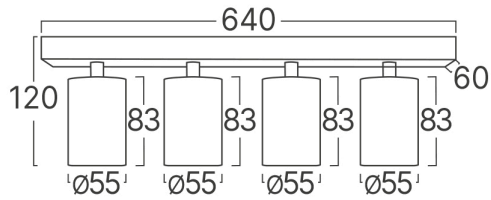

Braytron

TECHNICAL DATA SHEET

MODEL	BH04-00840
DESCRIPTION	BRY-BETA-SRQ_4-WHT-GU10-SPOTLIGHT

BRAYTRON SRL

MUNICIPIUL BUCUREȘTI, SECTOR 6, BLD. IULIU MANIU, NR.616, CORP B, ET.1,BUCUREȘTI, Sector 6(RO)
info@braytron.com
www.braytron.com

General Characteristics

Model No	: BH04-00840
Main Family	: Indoor Lighting
Sub Family	: GU10 Surface Spotlight
Type	: Spotlight
Body Color	: White
Socket	: GU10
Warranty	: 2 Years
Class	: CLASS I
IP	: IP20

Product Characteristics

Max. wattage	: Max.4×35 w
--------------	--------------

Electrical Characteristics

Voltage	: 220-240V 50/60Hz
Material	: Aluminium
Working Temperature	: -20°C ~ +40°C

Dimensions & Weight

P. Length	: 640 mm
P. Width	: 60 mm
P. Height	: 120 mm
Weight	: 900 gr

Package Informations

N.W.	: 5,4 kgs
G.W.	: 6,6 kgs
PCS/CTN	: 6
Length	: 66 cm
Width	: 22 cm
Height	: 21,5 cm
EAN	: 5949097743863

BRAYTRON SRL