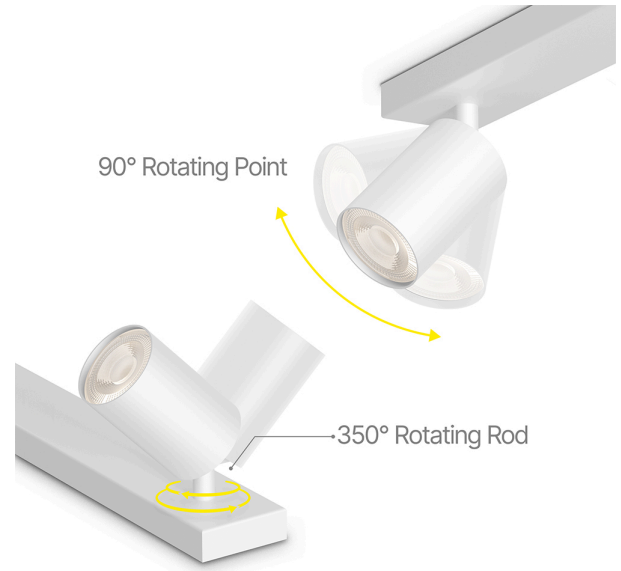

Braytron

TECHNICAL DATA SHEET

MODEL	BH04-00880
DESCRIPTION	BRY-BETA-RND_3-WHT-GU10-SPOTLIGHT

BRAYTRON SRL

MUNICIPIUL BUCUREȘTI, SECTOR 6, BLD. IULIU MANIU, NR.616, CORP B, ET.1,BUCUREȘTI, Sector 6(RO)
info@braytron.com
www.braytron.com

General Characteristics

Model No	: BH04-00880
Main Family	: Indoor Lighting
Sub Family	: GU10 Surface Spotlight
Type	: Spotlight
Body Color	: White
Socket	: GU10
Warranty	: 2 Years
Class	: CLASS I
IP	: IP20

Product Characteristics

Max. wattage	: Max.3×35 w
--------------	--------------

Electrical Characteristics

Voltage	: 220-240V 50/60Hz
Material	: Aluminium
Working Temperature	: -20°C ~ +40°C

Dimensions & Weight

Diameter	: 300 mm
P. Height	: 123 mm
Weight	: 800 gr

Package Informations

N.W.	: 4,8 kgs
G.W.	: 6,5 kgs
PCS/CTN	: 6
Length	: 63,5 cm
Width	: 32 cm
Height	: 32,5 cm
EAN	: 5949097743887