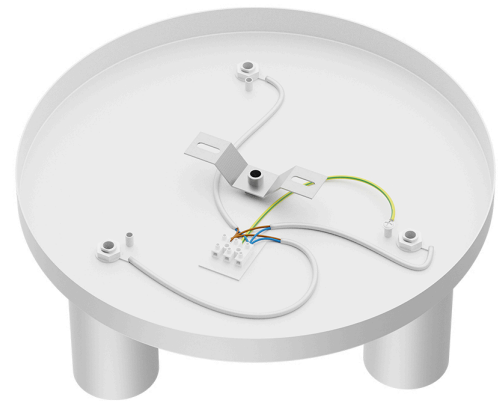

Braytron

TECHNICAL DATA SHEET

MODEL	BH04-00880
DESCRIPTION	BRY-BETA-RND_3-WHT-GU10-SPOTLIGHT

BRAYTRON SRL

MUNICIPIUL BUCUREȘTI, SECTOR 6, BLD. IULIU MANIU, NR.616, CORP B, ET.1,BUCUREȘTI, Sector 6(RO)
info@braytron.com
www.braytron.com

General Characteristics

Model No	: BH04-00880
Main Family	: Indoor Lighting
Sub Family	: GU10 Surface Spotlight
Type	: Spotlight
Body Color	: White
Socket	: GU10
Warranty	: 2 Years
Class	: CLASS I
IP	: IP20

Product Characteristics

Max. wattage	: Max.3×35 w
--------------	--------------

Electrical Characteristics

Voltage	: 220-240V 50/60Hz
Material	: Aluminium
Working Temperature	: -20°C ~ +40°C

Dimensions & Weight

Diameter	: 300 mm
P. Height	: 123 mm
Weight	: 800 gr

Package Informations

N.W.	: 4,8 kgs
G.W.	: 6,5 kgs
PCS/CTN	: 6
Length	: 63,5 cm
Width	: 32 cm
Height	: 32,5 cm
EAN	: 5949097743887