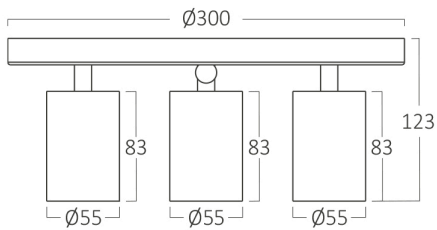

Braytron

TECHNICAL DATA SHEET

MODEL	BH04-00880
DESCRIPTION	BRY-BETA-RND_3-WHT-GU10-SPOTLIGHT

BRAYTRON SRL

MUNICIPIUL BUCUREȘTI, SECTOR 6, BLD. IULIU MANIU, NR.616, CORP B, ET.1,BUCUREȘTI, Sector 6(RO)
info@braytron.com
www.braytron.com

General Characteristics

Model No	: BH04-00880
Main Family	: Indoor Lighting
Sub Family	: GU10 Surface Spotlight
Type	: Spotlight
Body Color	: White
Socket	: GU10
Warranty	: 2 Years
Class	: CLASS I
IP	: IP20

Product Characteristics

Max. wattage	: Max.3×35 w
--------------	--------------

Electrical Characteristics

Voltage	: 220-240V 50/60Hz
Material	: Aluminium
Working Temperature	: -20°C ~ +40°C

Dimensions & Weight

Diameter	: 300 mm
P. Height	: 123 mm
Weight	: 800 gr

Package Informations

N.W.	: 4,8 kgs
G.W.	: 6,5 kgs
PCS/CTN	: 6
Length	: 63,5 cm
Width	: 32 cm
Height	: 32,5 cm
EAN	: 5949097743887