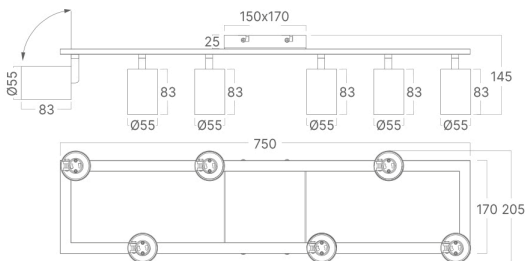

Braytron

TECHNICAL DATA SHEET

MODEL	BH04-00861
DESCRIPTION	BRY-BETA-RCT_6-BLC-GU10-SPOTLIGHT

BRAYTRON SRL

MUNICIPIUL BUCUREȘTI, SECTOR 6, BLD. IULIU MANIU, NR.616, CORP B, ET.1,BUCUREȘTI,Sector 6(RO)
info@braytron.com
www.braytron.com

General Characteristics

Model No	: BH04-00861
Main Family	: Indoor Lighting
Sub Family	: GU10 Surface Spotlight
Type	: Spotlight
Body Color	: Black
Socket	: GU10
Warranty	: 2 Years
Class	: CLASS I
IP	: IP20

Product Characteristics

Max. wattage	: Max.6×35 w
--------------	--------------

Electrical Characteristics

Voltage	: 220-240V 50/60Hz
Material	: Aluminium
Working Temperature	: -20°C ~ +40°C

Dimensions & Weight

P. Length	: 750 mm
P. Width	: 205 mm
P. Height	: 145 mm
Weight	: 1710 gr

Package Informations

N.W.	: 10,3 kgs
G.W.	: 12,2 kgs
PCS/CTN	: 6
Length	: 77,5 cm
Width	: 37 cm
Height	: 37,5 cm
EAN	: 5949097748103