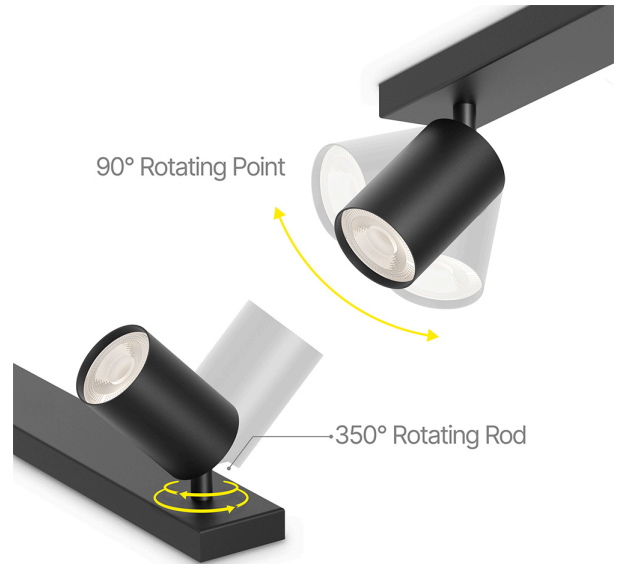

Braytron

TECHNICAL DATA SHEET

MODEL	BH04-00861
DESCRIPTION	BRY-BETA-RCT_6-BLC-GU10-SPOTLIGHT

BRAYTRON SRL

MUNICIPIUL BUCUREȘTI, SECTOR 6, BLD. IULIU MANIU, NR.616, CORP B, ET.1,BUCUREȘTI,Sector 6(RO)
info@braytron.com
www.braytron.com

General Characteristics

Model No	: BH04-00861
Main Family	: Indoor Lighting
Sub Family	: GU10 Surface Spotlight
Type	: Spotlight
Body Color	: Black
Socket	: GU10
Warranty	: 2 Years
Class	: CLASS I
IP	: IP20

Product Characteristics

Max. wattage	: Max.6×35 w
--------------	--------------

Electrical Characteristics

Voltage	: 220-240V 50/60Hz
Material	: Aluminium
Working Temperature	: -20°C ~ +40°C

Dimensions & Weight

P. Length	: 750 mm
P. Width	: 205 mm
P. Height	: 145 mm
Weight	: 1710 gr

Package Informations

N.W.	: 10,3 kgs
G.W.	: 12,2 kgs
PCS/CTN	: 6
Length	: 77,5 cm
Width	: 37 cm
Height	: 37,5 cm
EAN	: 5949097748103