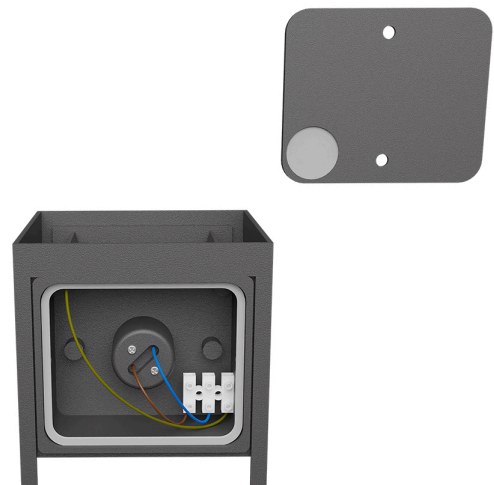

Braytron

TECHNICAL DATA SHEET

MODEL	BG38-03402
DESCRIPTION	BRY-VEKTA-B-WL.2-GRY-1xG9-IP54-WALL LIGHT

BRAYTRON SRL

MUNICIPIUL BUCUREȘTI, SECTOR 6, BLD. IULIU MANIU, NR.616, CORP B, ET.1,BUCUREȘTI,Sector 6(RO)
info@braytron.com
www.braytron.com

General Characteristics

Model No	:	BG38-03402
Main Family	:	Outdoor Lighting
Sub Family	:	LED Wall Light
Type	:	Wall
Body Color	:	Dark Grey
Socket	:	G9
Warranty	:	2 Years
Class	:	CLASS I
IP	:	IP54

Product Characteristics

Max. wattage	:	Max.10 w
Color Rendering Index (CRI)	:	≥80

Electrical Characteristics

Lifetime	:	20000 h
Voltage	:	220-240V 50/60Hz
Material	:	Aluminium-Glass
Working Temperature	:	-20°C ~ +40°C

Dimensions & Weight

P. Length	:	100 mm
P. Width	:	100 mm
P. Height	:	100 mm
Weight	:	410 gr

Package Informations

N.W.	:	12,3 kgs
G.W.	:	14,3 kgs
PCS/CTN	:	30
Length	:	55 cm
Width	:	23,5 cm
Height	:	37 cm
EAN	:	5949097737497