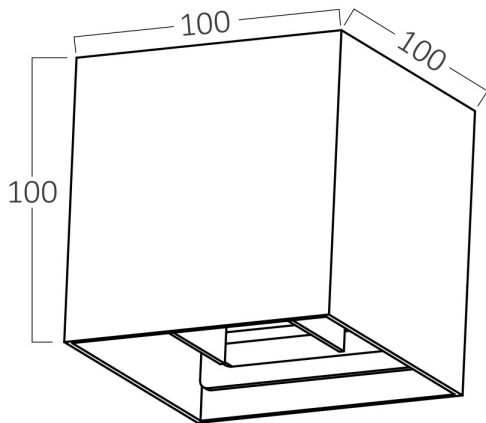

Braytron

TECHNICAL DATA SHEET

MODEL	BG38-03402
DESCRIPTION	BRY-VEKTA-B-WL.2-GRY-1xG9-IP54-WALL LIGHT

BRAYTRON SRL

MUNICIPIUL BUCUREȘTI, SECTOR 6, BLD. IULIU MANIU, NR.616, CORP B, ET.1,BUCUREȘTI,Sector 6(RO)
info@braytron.com
www.braytron.com

General Characteristics

Model No	:	BG38-03402
Main Family	:	Outdoor Lighting
Sub Family	:	LED Wall Light
Type	:	Wall
Body Color	:	Dark Grey
Socket	:	G9
Warranty	:	2 Years
Class	:	CLASS I
IP	:	IP54

Product Characteristics

Max. wattage	:	Max.10 w
Color Rendering Index (CRI)	:	≥80

Electrical Characteristics

Lifetime	:	20000 h
Voltage	:	220-240V 50/60Hz
Material	:	Aluminium-Glass
Working Temperature	:	-20°C ~ +40°C

Dimensions & Weight

P. Length	:	100 mm
P. Width	:	100 mm
P. Height	:	100 mm
Weight	:	410 gr

Package Informations

N.W.	:	12,3 kgs
G.W.	:	14,3 kgs
PCS/CTN	:	30
Length	:	55 cm
Width	:	23,5 cm
Height	:	37 cm
EAN	:	5949097737497