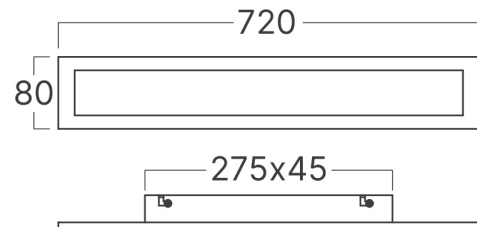

Braytron

TECHNICAL DATA SHEET

MODEL	BG38-03501
DESCRIPTION	BRY-LINE-75-18W-BLC-IP54-LED WALL LIGHT

IP54

BRAYTRON SRL

MUNICIPIUL BUCUREȘTI, SECTOR 6, BLD. IULIU MANIU, NR.616, CORP B, ET.1,BUCUREȘTI, Sector 6(RO)
info@braytron.com
www.braytron.com

General Characteristics

Model No	:	BG38-03501
Main Family	:	Outdoor Lighting
Sub Family	:	LED Wall Light
Type	:	Wall
Body Color	:	Black
Lamp Shape	:	Non-Directional
Dimmable	:	Not-Dimmable
Warranty	:	2 Years
Class	:	CLASS I
IP	:	IP54

Product Characteristics

Wattage	:	18
Color Temperature	:	3000K
Quse Lumen	:	1300
Color Rendering Index (CRI)	:	≥80
Energy Efficiency Level	:	F
Beam Angle	:	120°

Electrical Characteristics

Lifetime	:	20000 h
Voltage	:	220-240V 50/60Hz
Power Factor	:	>0,5
Material	:	Aluminium-PMMA
Working Temperature	:	-20°C ~ +40°C

Dimensions & Weight

P. Length	:	720 mm
P. Width	:	80 mm
P. Height	:	40 mm
Weight	:	1200 gr

Package Informations

N.W.	:	7,2 kgs
G.W.	:	9 kgs
PCS/CTN	:	6
Length	:	77,5 cm
Width	:	25,5 cm
Height	:	22,5 cm
EAN	:	5949097739538