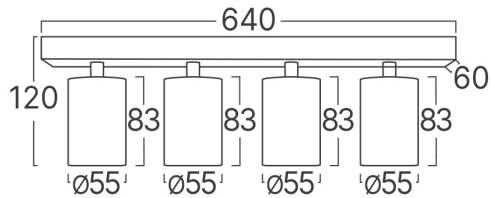

Braytron

TECHNICAL DATA SHEET

MODEL	BH04-00841
DESCRIPTION	BRY-BETA-SRQ_4-BLC-GU10-SPOTLIGHT

BRAYTRON SRL

MUNICIPIUL BUCUREȘTI, SECTOR 6, BLD. IULIU MANIU, NR.616, CORP B, ET.1,BUCUREȘTI, Sector 6(RO)
info@braytron.com
www.braytron.com