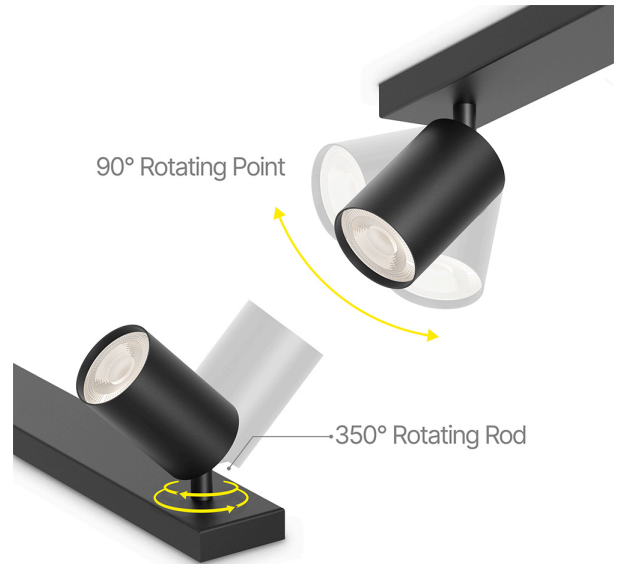

Braytron

TECHNICAL DATA SHEET

MODEL	BH04-00881
DESCRIPTION	BRY-BETA-RND_3-BLC-GU10-SPOTLIGHT

BRAYTRON SRL

MUNICIPIUL BUCUREȘTI, SECTOR 6, BLD. IULIU MANIU, NR.616, CORP B, ET.1,BUCUREȘTI, Sector 6(RO)
info@braytron.com
www.braytron.com

General Characteristics

Model No	: BH04-00881
Main Family	: Indoor Lighting
Sub Family	: GU10 Surface Spotlight
Type	: Spotlight
Body Color	: Black
Socket	: GU10
Warranty	: 2 Years
Class	: CLASS I
IP	: IP20

Product Characteristics

Max. wattage	: Max.3×35 w
--------------	--------------

Electrical Characteristics

Voltage	: 220-240V 50/60Hz
Material	: Aluminium
Working Temperature	: -20°C ~ +40°C

Dimensions & Weight

Diameter	: 300 mm
P. Height	: 123 mm
Weight	: 800 gr

Package Informations

N.W.	: 4,8 kgs
G.W.	: 6,5 kgs
PCS/CTN	: 6
Length	: 63,5 cm
Width	: 32 cm
Height	: 32,5 cm
EAN	: 5949097743894