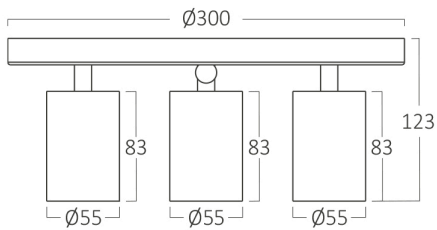

Braytron

TECHNICAL DATA SHEET

MODEL	BH04-00881
DESCRIPTION	BRY-BETA-RND_3-BLC-GU10-SPOTLIGHT

BRAYTRON SRL

MUNICIPIUL BUCUREȘTI, SECTOR 6, BLD. IULIU MANIU, NR.616, CORP B, ET.1,BUCUREȘTI, Sector 6(RO)
info@braytron.com
www.braytron.com

General Characteristics

Model No	: BH04-00881
Main Family	: Indoor Lighting
Sub Family	: GU10 Surface Spotlight
Type	: Spotlight
Body Color	: Black
Socket	: GU10
Warranty	: 2 Years
Class	: CLASS I
IP	: IP20

Product Characteristics

Max. wattage	: Max.3×35 w
--------------	--------------

Electrical Characteristics

Voltage	: 220-240V 50/60Hz
Material	: Aluminium
Working Temperature	: -20°C ~ +40°C

Dimensions & Weight

Diameter	: 300 mm
P. Height	: 123 mm
Weight	: 800 gr

Package Informations

N.W.	: 4,8 kgs
G.W.	: 6,5 kgs
PCS/CTN	: 6
Length	: 63,5 cm
Width	: 32 cm
Height	: 32,5 cm
EAN	: 5949097743894