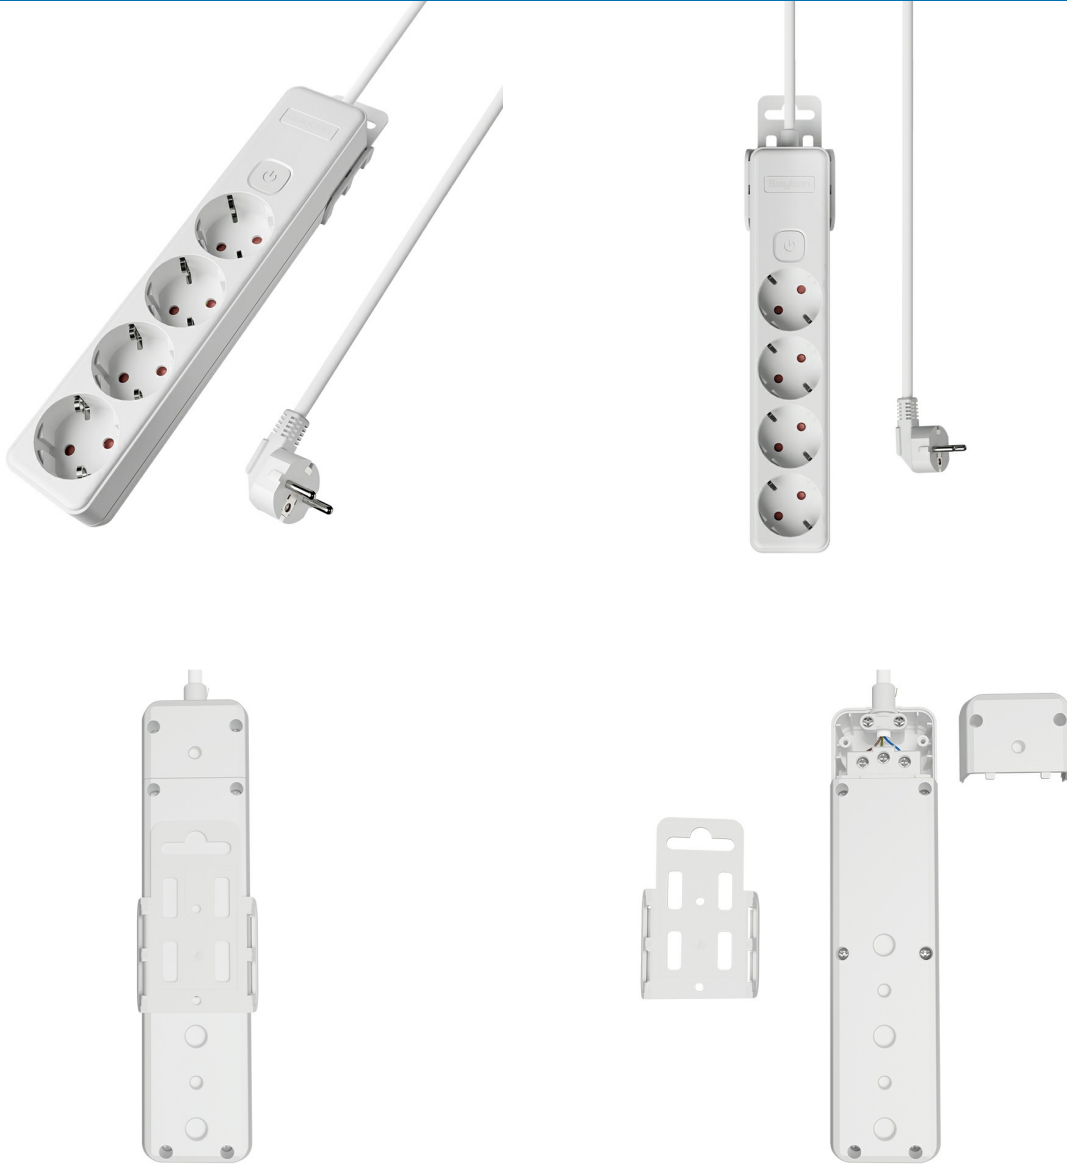

PRODUCT DATASHEET

MODEL NO BY72-00245

DESCRIPTION BRY-XLINE-4WAY-EU-SWC-3x1,5mm2-5M-EXT.SOCKET

General Characteristics

Model No	:	BY72-00245
Main Family	:	Electrical
Sub Family	:	Extension Cord
Type	:	Socket
Body Color	:	White
Lamp Shape	:	N/A
Light Source	:	N/A
Socket	:	4 Way
Warranty	:	3 years
IP	:	IP20
Cable Length	:	5 mt

Electrical Characteristics

Voltage	:	220-240V
Material	:	PP
Frequency	:	50-60 Hz
Current	:	16 A
Type of Cable	:	H05VV-F3G1,50

Package Informations

N.W.	:	7,70 kgs
G.W.	:	8,10 kgs
PCS/CTN	:	10 pcs
Length	:	360 mm
Width	:	310 mm
Height	:	200 mm
EAN	:	5949097738289

Product Characteristics

Wattage	:	Max 3680 w
---------	---	------------

Dimensions & Weight

Weight	:	770 gr
--------	---	--------