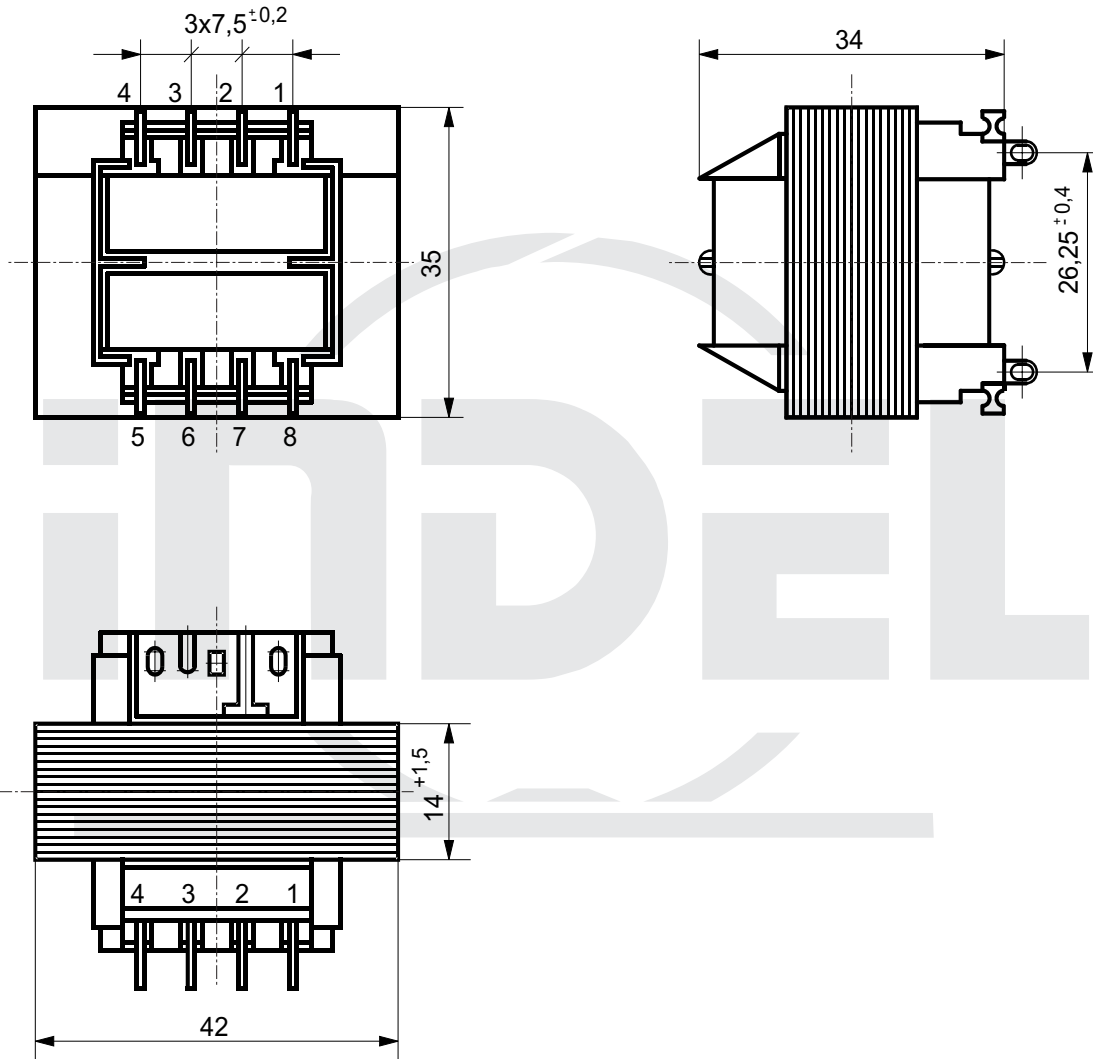

# KK 42/EI 01 - 0

Rozwiązanie mechaniczne transformatora na kształtce EI 42  
 Catalogue card KK 42/EI 01-0 Mechanical solution transformer on EI 42 core  
 Katalogseite KK 42/EI 01-0 Mechanische Auflösung der Transformators auf dem Formstück EI 42  
 Каталоговая карта KK 42/EI 01-0 Механические решения трансформации пластинки EI 42

\* - wykonanie na specjalne zamówienie

Typ rdzenia Type of core Кертип Тип сердечника	Moc Power Leistung Мощность	Masa Weight Masse Масса	Typ końcówki Type of pin Anschlussart Тип штифта	Uwagi: Comments: Bemerkungen: Примечания:
EI 42/14	5 VA (6VA*)	0,15 kg	A1,B1,P,X	