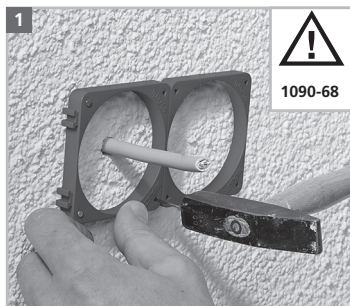

**Mehrfachinstallation / Multiple boxes / Installation de combinaisons de boîtes /
Meervoudige installatie / Installazione di combinazioni di scatole**