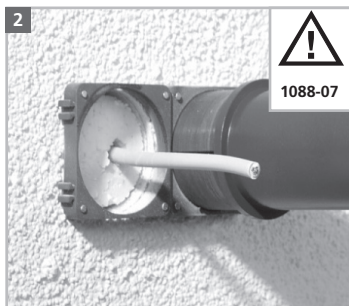

**Mehrfachinstallation / Multiple boxes / Installation de combinaisons de boîtes /
Meervoudige installatie / Installazione di combinazioni di scatole**