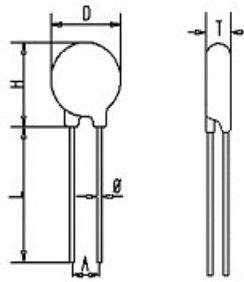

Varistor VAR7 Series

VAR5 Series varistors Size (mm)

Dmax	9
Hmax	12
Lmin	15
A±1	5

PN	Varistor Voltage	Maximum Allowable Voltage		Maximum Clamping Voltage	Withstanding Surge Current		Rated Wattage	Energy	Typical Capacitance
	V _{1mA} (V)	AC (V)	DC (V)	V _{10A} (V)	I _{max} (8/20μs) (A)	I _n (15 times) (8/20μs) (A)	(W)	(10/1000μs) (J)	1kHz (PF)
VAR7-14	22 (20~24)	14	18	·43	250	—	0,02	1,7	2800
VAR7-20	33 (30~36)	20	26	·65	250	—	0,02	2,4	1800
VAR7-25	39 (35~43)	25	31	·77	250	—	0,02	2,8	1450
VAR7-30	47 (42~52)	30	38	·93	250	—	0,02	3,5	1150
VAR7-60	100 (90~110)	60	85	165	1200	500	0,25	7,4	860
VAR7-130	200 (180~220)	130	170	340	1200	500	0,25	14	240
VAR7-150	240 (216~264)	150	200	395	1200	500	0,25	16	165
VAR7-250	390 (351~429)	250	320	650	1200	500	0,25	26	105
VAR7-275	430 (387~473)	275	350	710	1200	500	0,25	29	100
VAR7-300	470 (423~517)	300	385	775	1200	500	0,25	31	90
VAR7-420	680 (612~748)	420	560	1120	1200	500	0,25	36	65