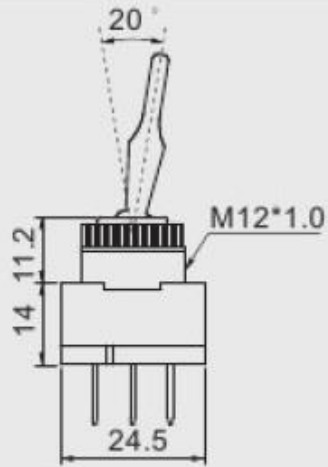

# R13-61 -

20A 12V DC

∅ 12.2

2 mm max

FUNCTION	
<b>A</b>	 OFF  ON 2P SPST
<b>B</b>	 OFF  ON 3P SPST (NEON)
<b>C</b>	 ON  ON 3P SPDT
<b>D</b>	 ON  OFF  ON 3P SPDT
<b>L</b>	 OFF  ON 3P SPST (LED)

LEVER	
	  27.3 <b>3</b> Metal Lever
A/B C/D	  25.3 <b>4</b> Transparent Lever
	  24.5 <b>5</b> Metal Lever
	  19.2 <b>2</b> Transparent Lever
	  17.3 <b>5</b> Transparent Lever

TERMINAL

**0** **1**  .250" SQ