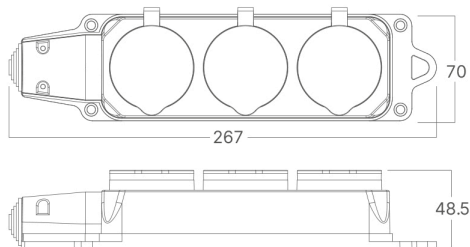

## TECHNICAL DATA SHEET

|             |  |
|-------------|--|
| MODEL       | BY72-01003                                 |
| DESCRIPTION | BRY-IPLINE-3 WAY-WO/CABLE-TPE-IP44- SOCKET |

BRAYTRON SRL

MUNICIPIUL BUCUREȘTI, SECTOR 6, BLD. IULIU MANIU, NR.616, CORP B, ET.1,BUCUREȘTI, Sector 6(RO)  
info@braytron.com  
www.braytron.com

## Package Informations

|         |   |               |
|---------|---|---------------|
| PCS/CTN | : | 40            |
| Length  | : | 59,5 cm       |
| Width   | : | 28,5 cm       |
| Height  | : | 29,5 cm       |
| EAN     | : | 5949097751080 |