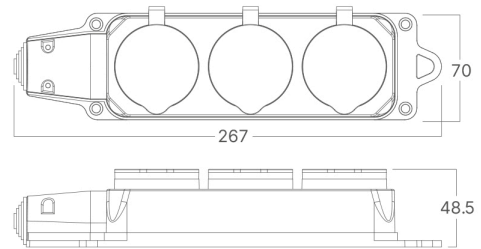

## TECHNICAL DATA SHEET

|             |  |
|-------------|--|
| MODEL       | BY72-01003                                 |
| DESCRIPTION | BRY-IPLINE-3 WAY-WO/CABLE-TPE-IP44- SOCKET |

BRAYTRON SRL

MUNICIPIUL BUCUREȘTI, SECTOR 6, BLD. IULIU MANIU, NR.616, CORP B, ET.1,BUCUREȘTI, Sector 6(RO)  
info@braytron.com  
www.braytron.com

## Package Informations

|         |   |               |
|---------|---|---------------|
| PCS/CTN | : | 40            |
| Length  | : | 59,5 cm       |
| Width   | : | 28,5 cm       |
| Height  | : | 29,5 cm       |
| EAN     | : | 5949097751080 |