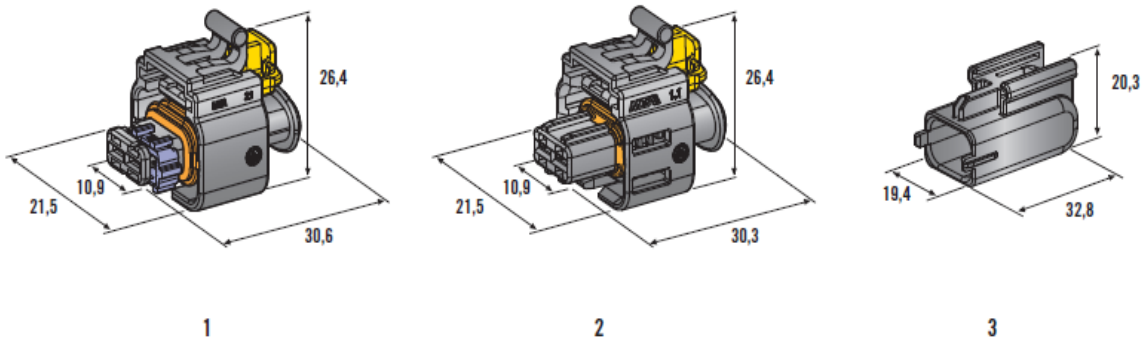

## CONNECTORS

# C 280 2-WAY

IMG	DESCRIPTION	WAY	MATERIAL	COLOUR	S. LOCK COLOUR	P/N BOX	M.O.Q.	P/N BULK	M.O.Q.
1	F. HOLDER FOR BDK & BSK TERMINALS	2	PA66 GF30	■ Black	■ Violet	4410801	250	4510801	2500
2	F. HOLDER FOR JPT TERMINALS	2	PA66 GF30	■ Black		4410830	250	4510830	2500
3	CAP FOR CONNECTORS 4510801/830	2	PA66 GF30	■ Black				4510802	3000