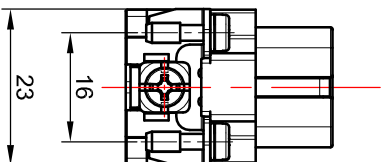

Panel cut out for inserts for use without hood/housing
Foratura di alloggiamento inserti per uso senza custodia

Contact arrangement view from termination side
Disposizione contatti vista lato terminazioni

All Dimensions in mm

Screw terminals with wire protection
Terminali a vite con proteggi-filo

Detail	Dat.	Name
Insp.		
Start.	03.02.2014	E.L.

Screw female terminal inserts, 16P, S-A series
size 16A 66x16, 16A 250V//4kV/3
Inserti femmina con terminali a vite, 16P
serie S-A grandezza 16A 66x16, 16A 250V//4kV/3