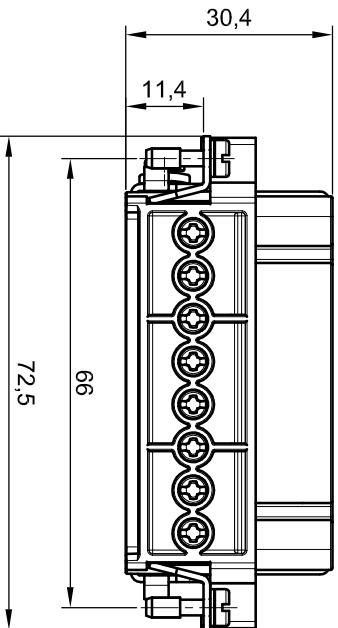

Panel cut out for inserts for use without hood/housing
Foratura di alloggiamento inserti per uso senza custodia

Contact arrangement view from termination side
Disposizione contatti vista lato terminazioni

All Dimensions in mm

Screw terminals with wire protection
Terminali a vite con proteggi-filo

Detail	Dat.	Name
Insp.		
Start.	03.02.2014	E.L.

Screw female terminal inserts, 16P, S-A series
size 16A 66x16, 16A 250V//4kV/3
Inserti femmina con terminali a vite, 16P
serie S-A grandezza 16A 66x16, 16A 250V//4kV/3

molex

7216.4402.0

Scala
1 : 1

Mod. Dat. Name

1

2

3

4