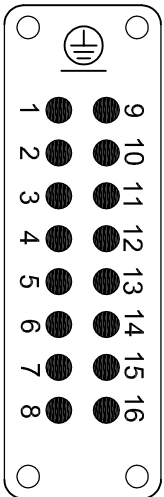

Panel cut out for inserts for use without hood/housing
Foratura di alloggiamento inserti per uso senza custodia

Contact arrangement view from termination side
Disposizione contatti vista lato terminazioni

All Dimensions in mm

Screw terminals with wire protection
Terminali a vite con proteggi-filo

Detail	Dat.	Name
Insp.		
Start.	03.02.2014	E.L.

Screw female terminal inserts, 16P, S-A series
size 16A 66x16, 16A 250V//4kV/3
Inserti femmina con terminali a vite, 16P
serie S-A grandezza 16A 66x16, 16A 250V//4kV/3

molex

7216.4402.0

Scala
1 : 1

Mod. Dat. Name

1

2

3

4