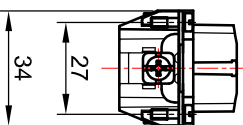

1 2 3 4 5 6 7 8

Panel cut out for inserts for use without hood/housing
Foratura di alloggiamento inseri per uso senza custodia

Contact arrangement view from termination side
Disposizione contatti vista lato terminazioni

Screw terminals with wire protection
Terminali a vite con proteggi-filo

Mod.	Dat.	Name	Det.	Name	Screw terminal female inserts, 24P S-E series size 24B 104x27, 16A 500V/6kV/3 Inseri femmina con terminali a vite, 24P serie S-E grandezza 24B 104x27, 16A 500V/6kV/3
			Detail		
			Imp.		
			Start.	11.02.2014	
				E.L.	