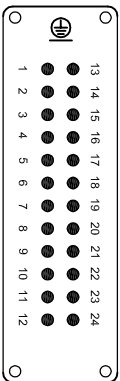

1 2 3 4 5 6 7 8

Panel cut out for inserts for use without hood/housing
Foratura di alloggiamento inseri per uso senza custodia

Contact arrangement view from termination side
Disposizione contatti vista lato terminazioni

Screw terminals with wire protection
Terminali a vite con proteggi-filo

Mod.	Dat.	Name	Det.	Name	Screw terminal female inserts, 24P S-E series size 24B 104x27, 16A 500V/6kV/3 Inseri femmina con terminali a vite, 24P serie S-E grandezza 24B 104x27, 16A 500V/6kV/3
			Detail		
			Imp.		
			Start.	11.02.2014	
				E.L.	

molex

7324.6007.0

Scala
1 : 2

1 2 3 4 5 6 7 8