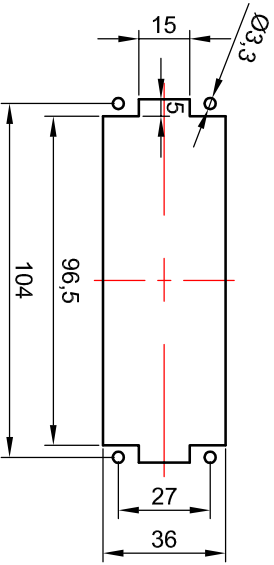

1 2 3 4 5 6 7 8

Panel cut out for inserts for use without hood/housing
Foratura di alloggiamento inseri per uso senza custodia

Contact arrangement view from termination side
Disposizione contatti vista lato terminazioni

Screw terminals with wire protection
Terminali a vite con proteggi-filo

Mod.	Dat.	Name	Det.	Name	Screw terminal female inserts, 24P S-E series size 24B 104x27, 16A 500V/6kV/3 Inseri femmina con terminali a vite, 24P serie S-E grandezza 24B 104x27, 16A 500V/6kV/3
			Detail		
			Imp.		
			Start.	11.02.2014	
				E.L.	

molex

7324.6007.0

Scala
1 : 2

1 2 3 4 5 6 7 8