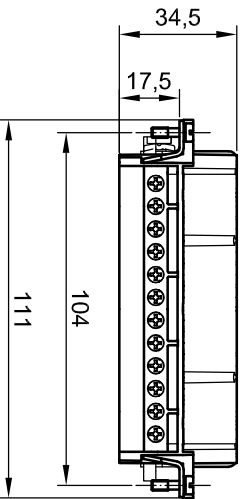

1 2 3 4 5 6 7 8

Panel cut out for inserts for use without hood/housing
Foratura di alloggiamento inseri per uso senza custodia

Contact arrangement view from termination side
Disposizione contatti vista lato terminazioni

Screw terminals with wire protection
Terminali a vite con proteggi-filo

Mod.	Dat.	Name	Det.	Name	Screw terminal female inserts, 24P S-E series size 24B 104x27, 16A 500V/6kV/3 Inseri femmina con terminali a vite, 24P serie S-E grandezza 24B 104x27, 16A 500V/6kV/3
			Detail		
			Imp.		
			Start.	11.02.2014	
				E.L.	

molex

7324.6007.0

Scala
1 : 2

1 2 3 4 5 6 7 8