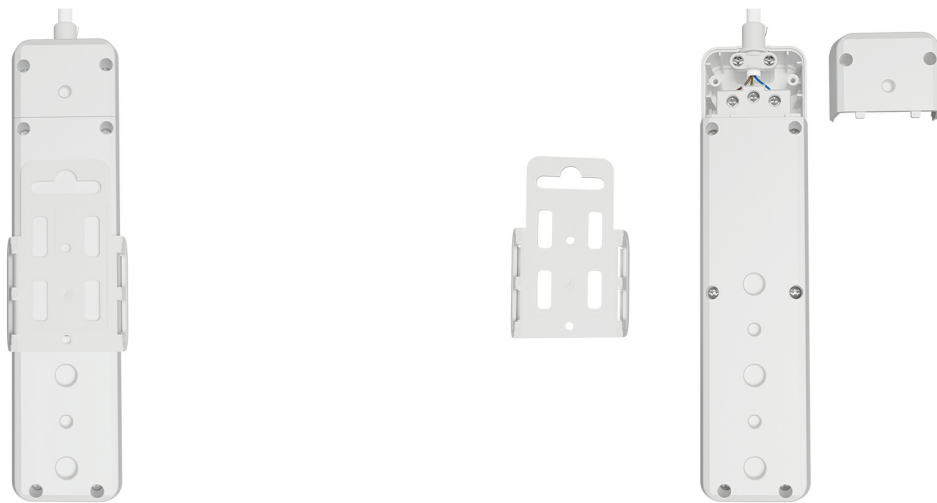

PRODUCT DATASHEET

MODEL NO BY72-00265

DESCRIPTION BRY-XLINE-6WAY-EU-SWC-3x1,5mm2-5M-EXT.SOCKET

BRAYTRON SRL

Bulaverdul iuliu maniu, Nr.616, Sector 6, 061129, Bucuresti-ROMANIA

info@braytron.com

www.braytron.com

General Characteristics

Model No	:	BY72-00265
Main Family	:	Electrical
Sub Family	:	Extension Cord
Type	:	Socket
Body Color	:	White
Lamp Shape	:	N/A
Light Source	:	N/A
Socket	:	6 Way
Warranty	:	3 years
IP	:	IP20
Cable Length	:	5 mt

Electrical Characteristics

Voltage	:	220-240V
Material	:	PP
Frequency	:	50-60 Hz
Current	:	16 A
Type of Cable	:	H05VV-F3G1,50

Package Informations

N.W.	:	7,90 kgs
G.W.	:	8,35 kgs
PCS/CTN	:	10 pcs
Length	:	380 mm
Width	:	280 mm
Height	:	210 mm
EAN	:	5949097738326

Product Characteristics

Wattage	:	Max 3680 w
---------	---	------------

Dimensions & Weight

Weight	:	790 gr
--------	---	--------