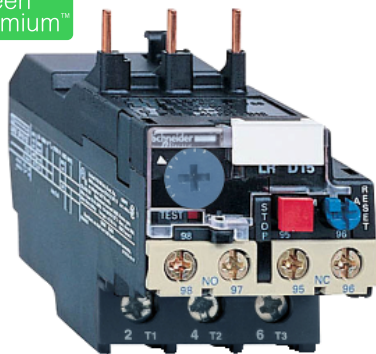

## Термични защитаити модел D 25-32 CL20

LRD1532

### Заглавна страница

Обхват	TeSys
Наименование на продукта	TeSys LRD TeSys Deca
Продукт или тип компонент	Differential thermal overload relay
Съкратено наименование на устройството	LRD
Апликация за реле	Моторна защита
Съвместимост на продуктите	LC1D32 LC1D25
Тип на мрежата	DC AC
Клас на термално претоварване	Class 20 в съответствие с IEC 60947-4-1
Регулируема термална защита	25...32 A
<b>[Ue]</b> Изолационно напрежение	Електрическа верига: 600 V в съответствие с CSA Електрическа верига: 600 V в съответствие с UL Електрическа верига: 690 V в съответствие с IEC 60947-4-1

### Допълнителни устройства

Честота на мрежата	0...400 Hz
Монтажна подпора	Пластина, Със специфични аксесоари Шина, Със специфични аксесоари Под контактор
Праг на задействане	1.14 +/- 0.06 I <sub>g</sub> в съответствие с IEC 60947-4-1
Спомагателни контакти	1 NO + 1 NC
Номинален термичен ток	5 A за Сигнализираща мрежа
Допустим ток	1,5 A при 240 V AC-15 за Сигнализираща мрежа 0,1 A при 250 V DC-13 за Сигнализираща мрежа
<b>[Ue]</b> номинално работно напрежение	690 V AC 0...400 Hz за Електрическа верига в съответствие с IEC 60947-4-1
Номинален параметър на предпазителя	4 A gG за Сигнализираща мрежа 4 A BS за Сигнализираща мрежа
<b>[Uimp]</b> Устойчивост на импулсно напрежение	6 kV
Детекция при отпадане на фаза	0
Тип управление	Червен Глава за бутон: Стоп Син Глава за бутон: Нулиране