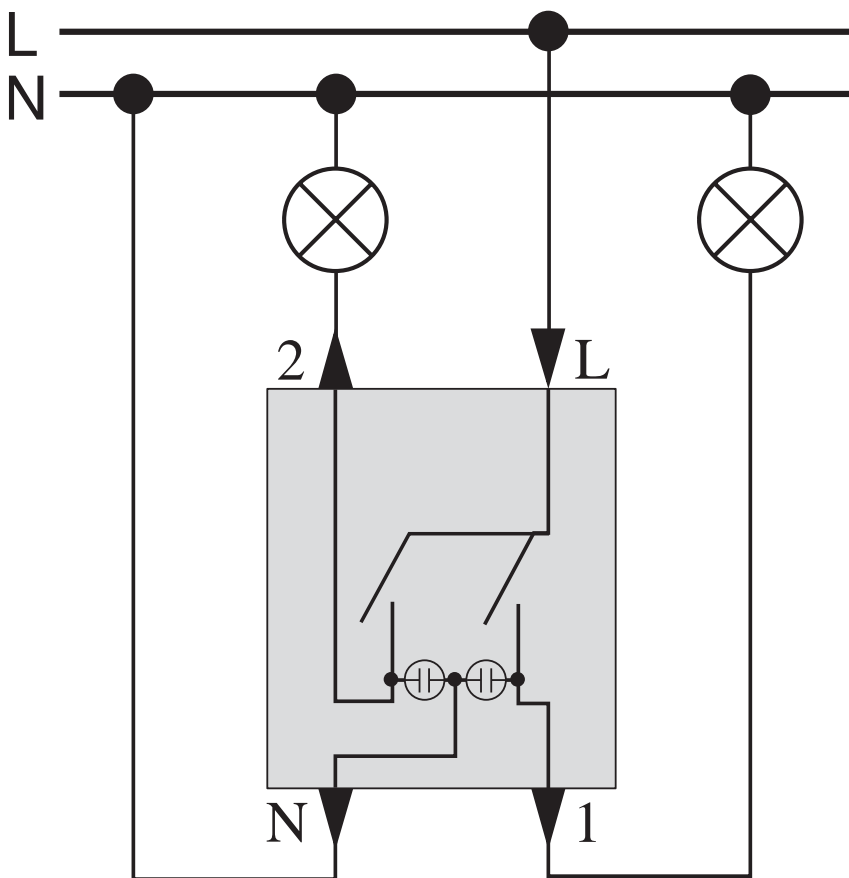

Two-circuit switch with indicator light

Two-circuit switch
with indicator light
Mxx3x05-0000