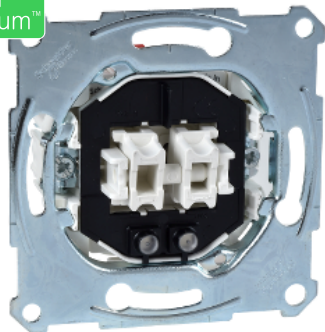

## Сериен ключ с индикаторна лампа 10А, вграден монтаж

MTN3105-0000

### Заглавна страница

Гама на продукта	Merten inserts
Продукт или тип компонент	Ключ
Представяне на устройството	Механизъм

### Допълнителни устройства

Превключвателни възможности	Еднополюсен ключ
Задвижващо устройство	Капаче
Монтиране на устройство	Вграден
Начин на монтаж	С винтове и щипки
[Ue] номинално работно напрежение	250 V
Номинален ток	10 AX
Максимален ток на превключване	10 A
Брой капази	2
Сигнална лампа	Red indicator
Свързване - клеморед	Безвинтови клеми
Материал	Метал Пластмаса