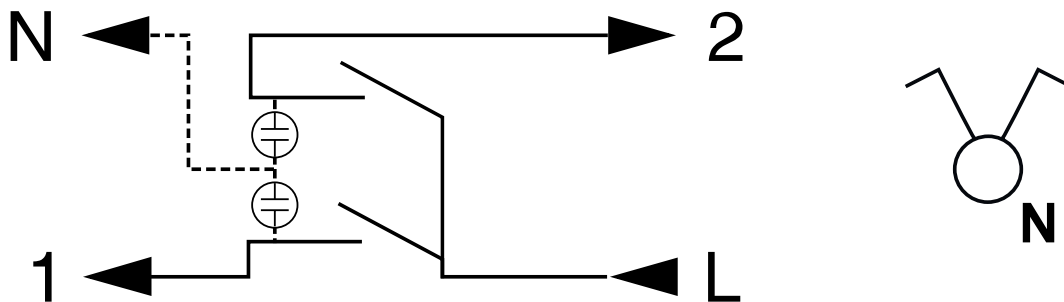

Symbol

Two-circuit switch with indicator light