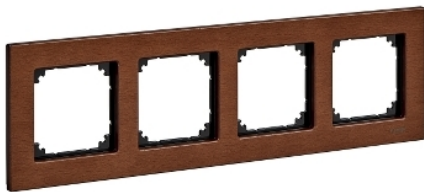

Техническа спецификация за продукт

Характеристики

MTN4054-3472

Дървена рамка - 4 модула, вишна

Заглавна страница

Обхват	Merten System M
Име	M-Elegance wood
Продукт или тип компонент	Рамка

Допълнителни устройства

Брой модули	Контактен излаз - 4 модула
Colour	Черешово дърво
Покритие	Матиран
Материал	Дърво
Монтажен режим	Horizontal and vertical
Степен на защита IP	IP20
Пазарен сегмент	Малък търговски Жилищен

Опаковъчни единици