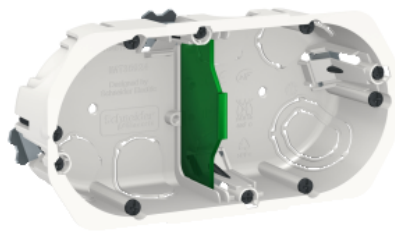

## Двойна кутия за закрит монтаж 67x40 мм

IMT35924

### Заглавна страница

Обхват	Multifix
Продукт или тип компонент	Кутия за стена
Представяне на устройството	Без капак
Количество в комплект	Комплект от 30

### Допълнителни устройства

Брой модули	Двоен контактен излаз
Начин на монтаж	С винтове и щипки
Цветови нюанс	Полярно бяло
Кабелен вход	6 Фабрично разпробити диаметър 20 mm 2 Фабрично разпробити диаметър 16 mm
Височина	67 mm
Широчина	134 mm
Дълбочина	40 mm
Диаметър	67 mm