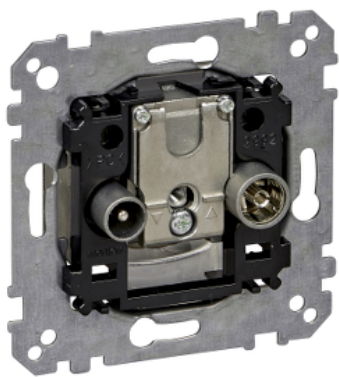

Спецификация на продукт

Спецификации

Антенa, 2 изхода R/TV+SAT

MTN299200

Заглавна страница

Обхват	Merten
Наименование на продукта	Merten insert
Продукт или тип компонент	Antenna socket-outlet
Представяне на устройството	Механизъм

Допълнителни устройства

Брой контактни излази	2
Честота на предаване	87,5...2400 kHz

Опаковъчни единици

Тип опаковка пакет 1	PCE
Брой продукти в пакет 1	1
Пакет 1 Тегло	100,0 g
Пакет 1 Височина	4,2 cm
Пакет 1 широчина	7,4 cm
Пакет 1 дължина	7,4 cm
Тип опаковка пакет 2	CAR
Брой продукти в пакет 2	60
Пакет 2 тегло	6,41 kg
Пакет 2 височина	18,5 cm
Пакет 2 широчина	30,0 cm
Пакет 2 Дължина	40,0 cm