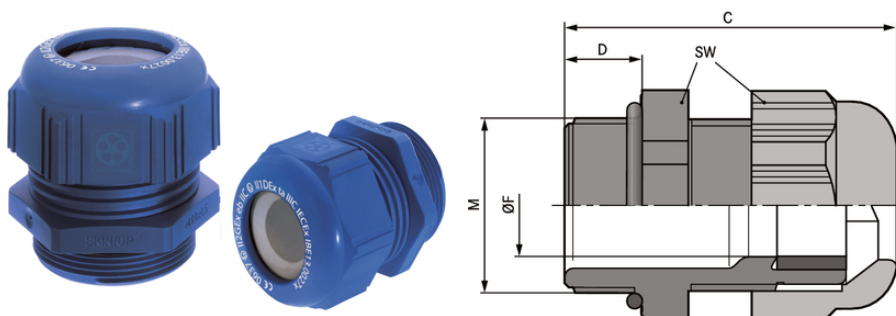

SKINTOP® KR-M ATEX plus niebieska

SKINTOP® KR-M ATEX plus, niebieska, metryczna dławnica kablowa z tworzywa sztucznego o wysokim stopniu ochrony, z uszczelniającym wkładem redukcyjnym, do stref zagrożonych wybuchem

-  Liczne certyfikaty zatwierdzające
-  Niezawodność
-  Optymalne odciążenie
-  Odporność na uszkodzenia mechaniczne
-  Paliwa & Gaz

Zakres zastosowania

Z wkładem redukcyjnym do uszczelniania przewodów z mniejszą średnicą zewnętrzną

Budowa produktu

Metryczny gwint przyłączeniowy zgodny z DIN EN 60423
Bazowe informacje techniczne DIN IEC 62444

SKINTOP® KR-M ATEX plus niebieska

Dane techniczne

Klasyfikacja ETIM 5:	ETIM 5.0 Class-ID: EC000441 Opis klasy ETIM 5.0: Dławnica kablowa
Klasyfikacja ETIM 6:	ETIM 6.0 Class-ID: EC000441 ETIM 6.0 Class-Description: dławnica kablowa
Uwaga:	Wymiary montażowe i momenty dokręcania: zobacz ulotkę z instrukcją
Certyfikaty:	CE 0637 Ex II 2G Ex eb IIC Ex II 1D Ex ta IIIC IECEX IBE 13.0027X
Kolor:	RAL 5015 niebieski
Materiał:	Korpus: specjalny poliamid Uszczelnienie: specjalny elastomer O-ring: FKM
Badania:	DIN EN 60079-0 DIN EN 60079-7 DIN EN 60079-31
Stopień ochrony:	IP 68 - 10 bar
Zakres temperatury:	Od -20°C do +80°C

SKINTOP® KR-M ATEX plus niebieska

Numer katalogowy	Oznaczenie produktu/rozmiar	Zakres dławionych średnic ØF [mm]	Gwint M	Rozmiar klucza SW w mm	Długość całkowita C [mm]	Długość gwintu [mm]
SKINTOP® KR-M ATEX plus niebieska						
54115405	KR-M 12 ATEX plus niebieski	2 - 4	12 x 1,5	15	30	8
54115415	KR-M 16 ATEX plus niebieski	4 - 6	16 x 1,5	19	34	8
54115425	KR-M 20 ATEX plus niebieski	5 - 10	20 x 1,5	25	38	9
54115435	KR-M 25 ATEX plus niebieski	6 - 13	25 x 1,5	30	40	10
54115445	KR-M 32 ATEX plus niebieski	9 - 15	32 x 1,5	36	47	10
54115455	KR-M 40 ATEX plus niebieski	16 - 23	40 x 1,5	46	52	10
54115465	KR-M 50 ATEX plus niebieski	22 - 29	50 x 1,5	55	62	12
54115475	KR-M 63 ATEX plus niebieski	29 - 39	63 x 1,5	66	71	12