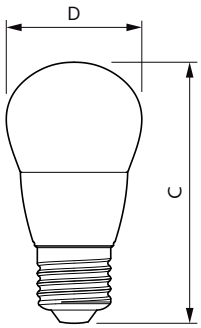

## Dimensional drawing

CorePro lustre ND 7-60W E27 840 P48 FR

Product	D	C
CorePro lustre ND 7-60W E27 840 P48 FR	48 mm	95 mm