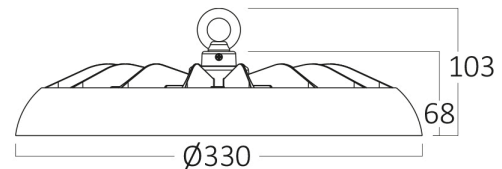

Braytron

TECHNICAL DATA SHEET

MODEL	BT45-39681
DESCRIPTION	BRY-HIBAY-ESP-200W-BLC-3IN1-IP65-LED HIBAY

BRAYTRON SRL

MUNICIPIUL BUCUREȘTI, SECTOR 6, BLD. IULIU MANIU, NR.616, CORP B, ET.1,BUCUREȘTI,Sector 6(RO)
info@braytron.com
www.braytron.com