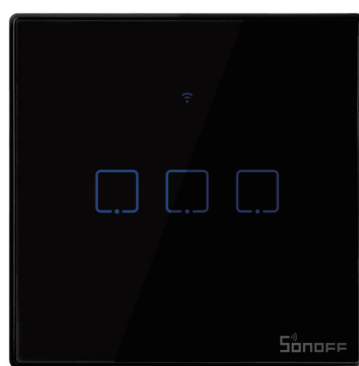

# TX UK

Wi-Fi智能墙壁触摸开关(英规)/Wi-Fi Smart Wall Switch UK Type

T0, T1(1C/2C/3C)

T2(1C/2C/3C)

T3(1C/2C/3C)

### 基本信息 Basic Information

产品系列 Product series	TX墙壁触摸开关系列 Smart Wall Switches
产品类型 Type	开关模块 Smart switch module
工作电压 Voltage	100-240V AC 50/60Hz
输出电流 Current output	2A/gang
最大功率 Max. power	480W/gang
LED灯负载 LED load	150W/110V/gang, 300W/220V/gang
支持433MHz遥控功能 Support 433MHz RF control	仅限T1/T2/T3 T1/T2/T3 only
通道 Gang	1-gang / 2-gang / 3-gang
MCU	ESP8285
产品认证 Certification	FCC/ROHS

### 外观信息 Appearance

产品颜色 Color	白色(T0, T1, T2)/黑色(T3) White(T0, T1, T2)/Black(T3)
尺寸规格 Dimension	86x86x35mm
产品净重 Weight	127g-142g
外壳材质 Casing material	PC+钢化玻璃面板 PC+tempered glass panel