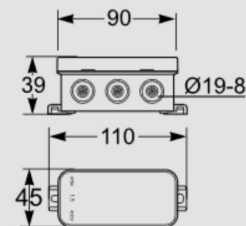

IP 55 IK 07 400 V

E10 PUSZKA HERMETYCZNA N/T 45X90 IP55

Typ	Kolor	Opak.	Waga	Indeks
E10	szary RAL 7035	20 szt.	2,0 kg/100 szt.	0295-00

Puszka łączeniowa posiada 10 wpustów do montażu w kanałach kablowych
 NORMA: DIN EN 60670
 Wymiary: 45x90x39 mm

IP 55 IK 07 400 V

E7 PUSZKA HERMETYCZNA N/T 75X75 IP55

Typ	Kolor	Opak.	Waga	Indeks
E7	szary RAL 7035	20 szt.	4,0 kg/100 szt.	0296-00

Puszka łączeniowa posiada 6 wpustów do montażu w kanałach kablowych
 NORMA: DIN EN 60670
 Wymiary: 75x75x39 mm

IP 55 IK 07 400 V

E12 PUSZKA HERMETYCZNA N/T 85X85 IP55

Typ	Kolor	Opak.	Waga	Indeks
E12	szary RAL 7035	20 szt.	4,5 kg/100 szt.	0297-00

Puszka łączeniowa posiada 12 wpustów do montażu w kanałach kablowych
 NORMA: DIN EN 60670
 Wymiary: 85x85x39 mm