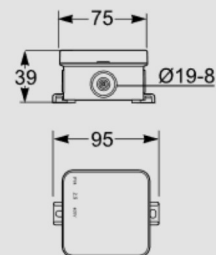

IP 55 IK 07 400 V

E10 PUSZKA HERMETYCZNA N/T 45X90 IP55

Typ	Kolor	Opak.	Waga	Indeks
E10	szary RAL 7035	20 szt.	2,0 kg/100 szt.	0295-00

Puszka łączeniowa posiada 10 wpustów do montażu w kanałach kablowych
 NORMA: DIN EN 60670
 Wymiary: 45x90x39 mm

IP 55 IK 07 400 V

E7 PUSZKA HERMETYCZNA N/T 75X75 IP55

Typ	Kolor	Opak.	Waga	Indeks
E7	szary RAL 7035	20 szt.	4,0 kg/100 szt.	0296-00

Puszka łączeniowa posiada 6 wpustów do montażu w kanałach kablowych
 NORMA: DIN EN 60670
 Wymiary: 75x75x39 mm

IP 55 IK 07 400 V

E12 PUSZKA HERMETYCZNA N/T 85X85 IP55

Typ	Kolor	Opak.	Waga	Indeks
E12	szary RAL 7035	20 szt.	4,5 kg/100 szt.	0297-00

Puszka łączeniowa posiada 12 wpustów do montażu w kanałach kablowych
 NORMA: DIN EN 60670
 Wymiary: 85x85x39 mm