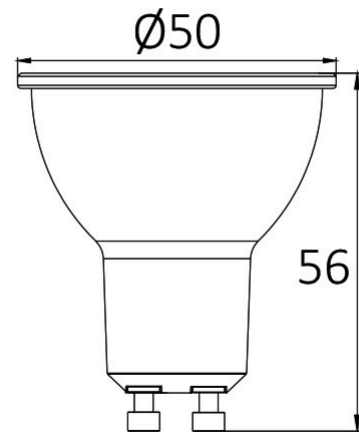

Braytron

TECHNICAL DATA SHEET

MODEL	BA26-60651
DESCRIPTION	BRY-ADVANCE-6W-GU10-38D-DIM-4000K-LED BULB

BRAYTRON SRL

MUNICIPIUL BUCUREȘTI, SECTOR 6, BLD. IULIU MANIU, NR.616, CORP B, ET.1,BUCUREȘTI, Sector 6(RO)
info@braytron.com
www.braytron.com

General Characteristics

Model No	:	BA26-60651
Main Family	:	Bulbs & Tubes
Sub Family	:	GU10 Bulbs
Type	:	GU10
Body Color	:	White
Dimmable	:	Dimmable
Light Source	:	LED
Socket	:	GU10
Warranty	:	2 Years

Product Characteristics

Wattage	:	6
Color Temperature	:	4000K
Quse Lumen	:	530
Energy Efficiency Level	:	F
Beam Angle	:	38°
Equivalent	:	70 w

Electrical Characteristics

Lifetime	:	15000 h
Voltage	:	220-240V 50/60Hz
Material	:	PA+PC
Working Temperature	:	-20°C ~ +40°C

Dimensions & Weight

Diameter	:	50 mm
P. Height	:	56 mm
Weight	:	29 gr

Package Informations

N.W.	:	2,9 kgs
G.W.	:	4,5 kgs
PCS/CTN	:	100
Length	:	54 cm
Width	:	28 cm
Height	:	14,8 cm
EAN	:	5949097728280

BRAYTRON SRL