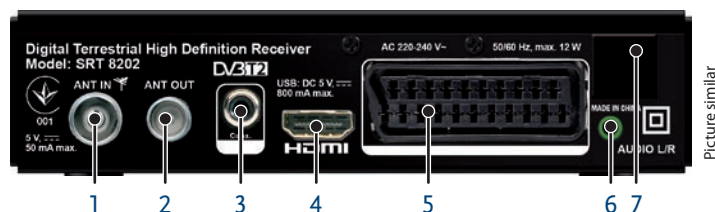

- Резервация на събития директно от EPG
- Родителски контрол за менюто и класиране на каналите
- Многоезично екранно меню (OSD)
- Много опции за обработка на каналите: заключване, редактиране, преместване, сортиране, прескачане, изтриване и преименуване
- Стартиране на последно гледан канал
- Цифров звук през коаксиален изход (S/PDIF) чрез свързване към цифров усилвател
- Лесно за управление дистанционно
- PAL автоматично конвертиране
- UHF/VHF тунер с loop-through функция
- Подкрепа от активна антена с 5 V изход
- Автоматична функция в режим готовност за пестене на енергия
- **Свързване:** ANT IN, ANT OUT, TV SCART, HDMI, S/PDIF коаксиален, 3.5 mm Audio L/R, USB изход

¹ В зависимост от локалното ниво на сигнала

² Dolby и двойният-D символ са регистрирани търговски марки на Dolby Laboratories.

³ Наличност в зависимост от доставчика

⁴ STRONG не може да гарантира възпроизвеждането файлове, въпреки изброените разширения, тъй като зависи от използвания кодек, битрейт на данните и резолюция (всички MPEG кодек формати се поддържат).

1. Антена

2. ТВ/Приемник (коакс)

3. S/PDIF (коакс)

4. ТВ (HDMI)

5. ТВ (SCART)

6. Аудио усилвател

7. Захранващ кабел

Демодулатор:

Демодулатор: QSPK, 16/64/256 QAM
DVB-T (EN 300 744), DVB-T2 (EN 302 755)
Режим на предаване: 1K, 2K, 4K; 8K, 16K, 32K нормален и разширен
Интервали: DVB-T = 1/32, 1/16, 1/8, 1/4;
DVB-T2 = 1/128, 1/32, 1/16, 1/9/256, 1/8, 1/9/128, 1/4

Видео декодер:

Профил ниво: MPEG-2 MP@ML, MP@HL, MPEG-4 H.264/AVC
Видео резолюция: 480i, 480p, 576i, 576p, 720p, 1080i, 1080p, от местната телевизия, от източник
Декодиране & Видео изход: PAL
Аспект: 4:3 Letterbox, 4:3 Pan & Scan, 16:9, Auto

Аудио декодер:

Аудио поддръжка: Dolby® Digital Plus*/AC3+/PCM
MPEG MusiCam Layer II
Честота на дискретизация: 32, 44.1, 48 KHz
Звук режим: Stereo, Mono

Тунер:

Основни характеристики: DVB-T, UHF & VHF Тунер
Входен честотен обхват: 174 - 230 MHz (VHF) и 470 - 862 MHz (UHF)
Обхват на преход изход: 47 - 862 MHz
Входящо ниво на сигнала: -20 ~ -84 dBm

Памет и Система:

Flash памет: 4 MB
SDRAM: 64 MB

Конектори:

ANT IN - IEC Женска
ANT OUT - IEC Мъжка
HDMI
TV SCART (RGB, CVBS, Audio L&R)
S/PDIF (коаксиален изход)
3.5 mm AUDIO L/R
USB 2.0 порт: 5 V/800 mA (max) поддържан

Общи данни:

Захранващо напрежение: 220 - 240 V AC (SMPS), 50/60 Hz
Консумация на енергия: 4.45 W (обикн.), 12.00 W (макс.)
Консумация на енергия в режим на готовност: макс. 1.0 W
Работна температура: 0 °C ~ +40 °C
Температура на съхранение: -10 °C ~ +50 °C
Работен диапазон на влажност: 10 ~ 85% RH, Без кондензация
Размери (WxDxH) в мм: 148 x 130 x 37
Нето тегло: 0.26 кг

*Dolby и двойният-D символ са регистрирани търговски марки на Dolby Laboratories.

EAN SRT 8202: 8717185448801

SERVICE CENTER	
AT	support_at@strong.tv 0820 400 150 (€ 0.12/Min, tot. max. Festnetz)
DE	support_de@strong.tv 0180 501 49 91 (€ 0.14/Min, de. deutsches Festnetz) (€ 0.42/Min, max. Mobilfunknetz)
BG	support_bg@strong.tv +359 32 634451
DK	support_dk@strong.tv
FR	support_fr@strong.tv 0826 029 928 (€ 0.15 par mn, poste fixe en France)
IT	support_it@strong.tv 199 404 032 Da rete fissa 24,8 cent. al min. 12,5 cent. scatto alla risposta. Da rete mobile max 49 cent. al min. 15,6 cent. scatto alla risposta.
NL	support_nl@strong.tv
PL	support_pl@strong.tv 801 702 017
UA	support_ua@strong.tv +380 (44) 228 24 73