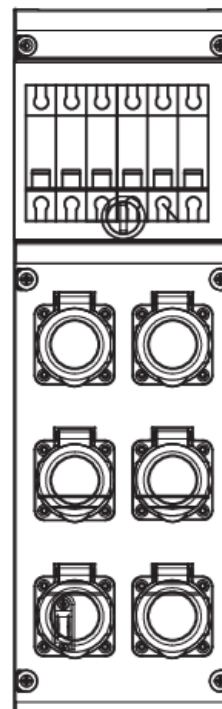

Табло 632.3530 тип А сглобено с индустриални контакти Scame
и токови защиты ABB

Табло контакти		контакт	контакт	контакт	контакт	контакт	контакт
Номинален ток In	A	16	16	16	16	16	16
Фази		L,N,PE	L,N,PE	L,N,PE	L,N,PE	L,N,PE	L,N,PE

ЛЕГЕНДА

	Автоматичен прекъсвач SH201
	Контакт тип "Шуко" L+N+PE, единичен, IP54, 16A

ВЛОЖЕНИ ПРОДУКТИ НА БРАНДОВЕ:

 **SCAME**
electrical solutions

ABB

 **legrand**

Табло с контакти с 6 отвора:
-1 бр. 632.3530-000 - Табло за индустриални контакти и DIN модули IP66, UV, PG вход, серия BLOCK Scame
-6 бр. 632.3530-A - Контакт шуко 2P+E 16A IP44 серия Domo панелен монтаж 50x60мм Scame
-6 бр. 2CDS211001R0164 - Автоматичен прекъсвач SH201 1P 16A крива C 6kA ABB
-1 бр. 805.3345 - Щуцер с гайка PG21, за кабел с диаметър Ø13-18, IP66, UV, Scame