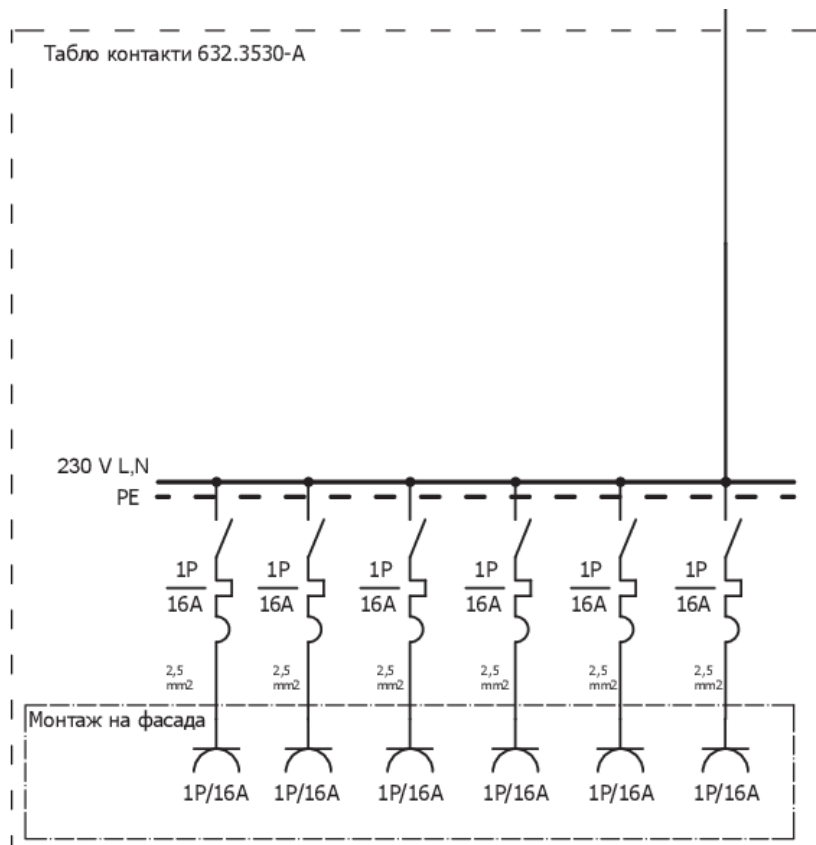

Табло 632.3530 тип А сглобено с индустриални контакти Scame
и токови защиты ABB

Табло контакти		контакт	контакт	контакт	контакт	контакт	контакт
Номинален ток In	A	16	16	16	16	16	16
Фази		L,N,PE	L,N,PE	L,N,PE	L,N,PE	L,N,PE	L,N,PE

ЛЕГЕНДА

	Автоматичен прекъсвач SH201
	Контакт тип "Шуко" L+N+PE, единичен, IP54, 16A

ВЛОЖЕНИ ПРОДУКТИ НА БРАНДОВЕ:

 **SCAME**
electrical solutions

ABB

 **legrand**

Табло с контакти с 6 отвора:
-1 бр. 632.3530-000 - Табло за индустриални контакти и DIN модули IP66, UV, PG вход, серия BLOCK Scame
-6 бр. 632.3530-A - Контакт шуко 2P+E 16A IP44 серия Domo панелен монтаж 50x60мм Scame
-6 бр. 2CDS211001R0164 - Автоматичен прекъсвач SH201 1P 16A крива C 6kA ABB
-1 бр. 805.3345 - Щуцер с гайка PG21, за кабел с диаметър Ø13-18, IP66, UV, Scame