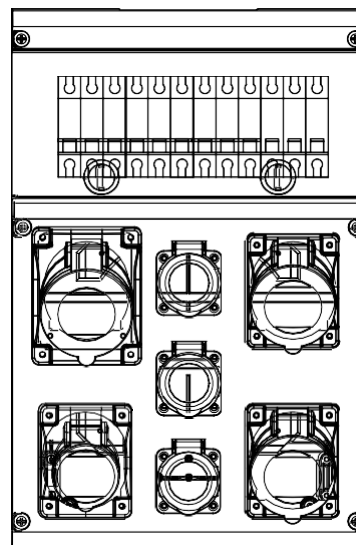

Табло 632.5520 тип А сглобено с индустриални контакти Scame и токови защиты ABB

Табло контакти		контакт	контакт	контакт	контакт	контакт	контакт	контакт
Номинален ток In	A	32	16	16	16	16	16	16
Фази		3L,N,PE	3L,N,PE	3L,N,PE	L1,N,PE	L2,N,PE	L3,N,PE	L1,N,PE

	Автоматичен прекъсвач 1P SH201
	Автоматичен прекъсвач 3P SH203
	Контакт тип "Шуко" L+N+PE, единичен, IP54, 16A
	Евро контакт 3L+N+PE, единичен, IP54, 16A
	Евро контакт L+N+PE, единичен, IP54, 16A

Табло с контакти с 7 отвора:

- 1 бр. 632.5520-000 - Табло за индустриални контакти и DIN модули **IP66**, UV, PG вход, серия BLOCK Scame
- 1 бр. 413.3267 - Промислен контакт 3P+N+E 32A 380V **IP54** серия Optima панелен монтаж 84x106мм Scame
- 2 бр. 413.1667 - Промислен контакт 3P+N+E 16A 380V **IP54** серия Optima панелен монтаж 70x87мм Scame
- 1 бр. 413.1663 - Промислен контакт 2P+E 16A 230V **IP54** серия Optima панелен монтаж 70x87мм Scame
- 3 бр. 570.2561 - Контакт шуко 2P+E 16A **IP44** серия Domo панелен монтаж 50x60мм Scame
- 4 бр. 2CDS211001R0164 - Автоматичен прекъсвач SH201 1P 16A крива C 6kA ABB
- 2 бр. 2CDS213001R0164 - Автоматичен прекъсвач SH203 3P 16A крива C 6kA ABB
- 1 бр. 2CDS213001R0324 - Автоматичен прекъсвач SH203 3P 32A крива C 6kA ABB
- 1 бр. 805.3346 - Щуцер с гайка PG29, за кабел с диаметър Ø18-25, **IP66**, UV, Scame