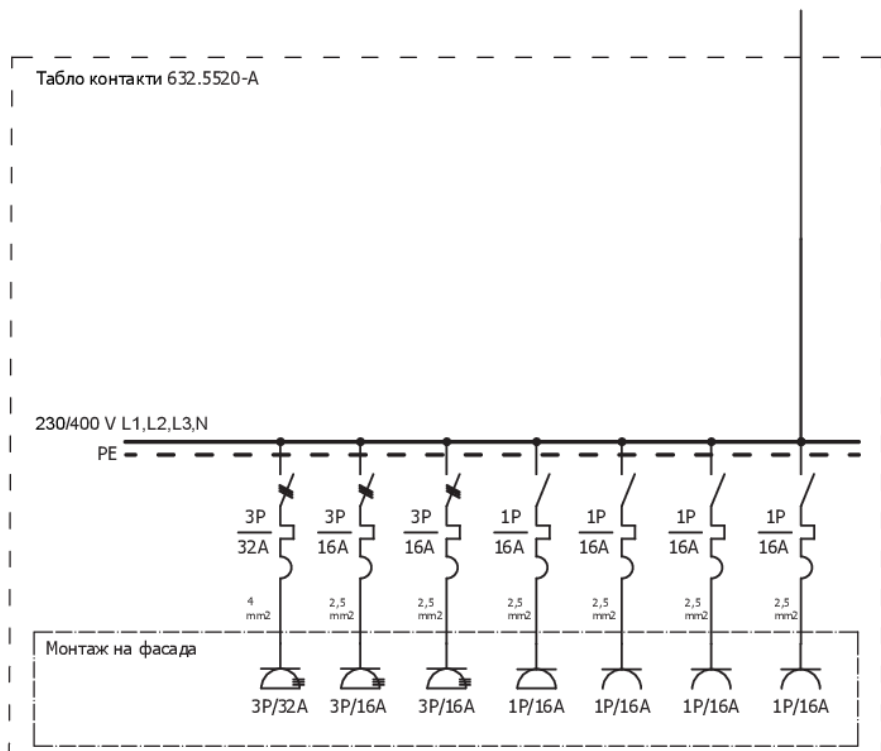

Табло 632.5520 тип А сглобено с индустриални контакти Scame и токови защиты ABB

Табло контакти		контакт	контакт	контакт	контакт	контакт	контакт	контакт
Номинален ток In	A	32	16	16	16	16	16	16
Фази		3L,N,PE	3L,N,PE	3L,N,PE	L1,N,PE	L2,N,PE	L3,N,PE	L1,N,PE

	Автоматичен прекъсвач 1P SH201
	Автоматичен прекъсвач 3P SH203
	Контакт тип "Шуко" L+N+PE, единичен, IP54, 16A
	Евро контакт 3L+N+PE, единичен, IP54, 16A
	Евро контакт L+N+PE, единичен, IP54, 16A

Табло с контакти с 7 отвора:

- 1 бр. 632.5520-000 - Табло за индустриални контакти и DIN модули **IP66**, UV, PG вход, серия BLOCK Scame
- 1 бр. 413.3267 - Промислен контакт 3P+N+E 32A 380V **IP54** серия Optima панелен монтаж 84x106мм Scame
- 2 бр. 413.1667 - Промислен контакт 3P+N+E 16A 380V **IP54** серия Optima панелен монтаж 70x87мм Scame
- 1 бр. 413.1663 - Промислен контакт 2P+E 16A 230V **IP54** серия Optima панелен монтаж 70x87мм Scame
- 3 бр. 570.2561 - Контакт шуко 2P+E 16A **IP44** серия Domo панелен монтаж 50x60мм Scame
- 4 бр. 2CDS211001R0164 - Автоматичен прекъсвач SH201 1P 16A крива C 6kA ABB
- 2 бр. 2CDS213001R0164 - Автоматичен прекъсвач SH203 3P 16A крива C 6kA ABB
- 1 бр. 2CDS213001R0324 - Автоматичен прекъсвач SH203 3P 32A крива C 6kA ABB
- 1 бр. 805.3346 - Щуцер с гайка PG29, за кабел с диаметър Ø18-25, **IP66**, UV, Scame