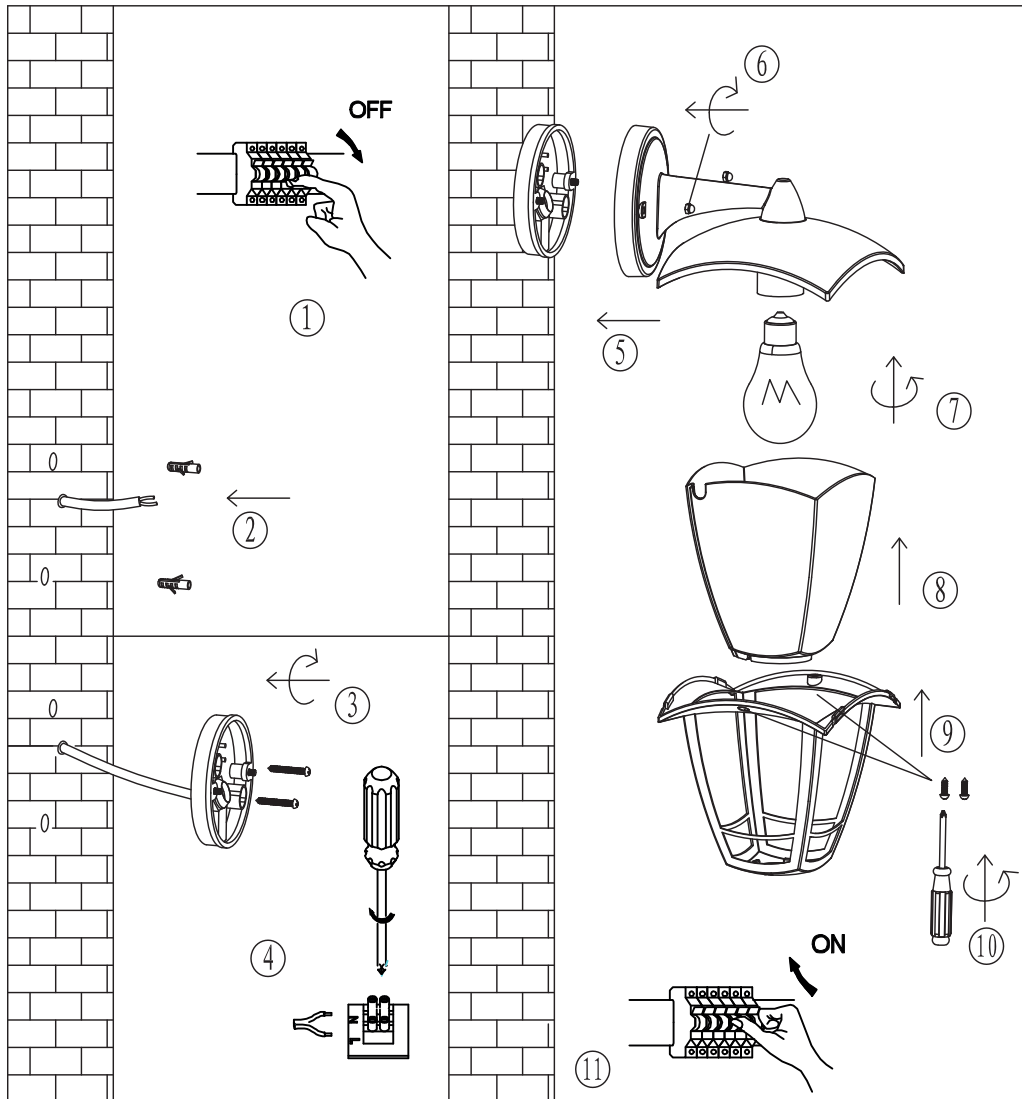

Braytron

lighting expert

USER MANUAL / KULLANMA KILAVUZU
BEDIENUNGSANLEITUNG / ПАСПОРТ ИЗДЕЛИЯ
MANUAL DE UTILIZARE

EN Mounting instructions
TR Montaj talimatı
RO Instrucțiuni de montaj

DE Montageanleitung
FR Instruction de montage
ESP Instrucciones de montaje

BG Ръководство за монтаж
UA Інструкція по монтажу
RU Инструкция по монтажу

RS Uputstvo za montažu
GR Συναρμολογησης
AR تعليمات التثبيت