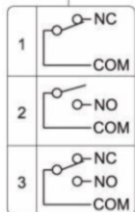

Контакти

Пера

Тип пера

Цвят

Цвят

Тип

A	0.5X4.7	
B	0.8X4.7	
C	0.8X6.3	
D	0.8X5	

1	
2	
3	
4	
5	
6	
7	
8	

B	Черен
W	Бял
A	Сив
R	Червен

B	Черен
W	Бял
A	Сив
R	Червен

		AX	BX	CX	DX			
L	A1	2.7mm	L	L	L	D1	14mm	
	A2	7.0mm				B1	14mm	D2
	A3	3.1mm			B2	18mm	C1	21mm
	A4	3.1mm		B3	27mm	C2	28mm	
	A5	3.2mm		B4	51mm	C3	32mm	
				B5	31mm			
				B6	45mm			
				B7	37mm			
			B8	22mm				