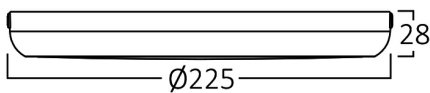

BRAYTRON
BP03-72081

A
B
C
D
E
F
G

20
kWh/1000h

2019/2015