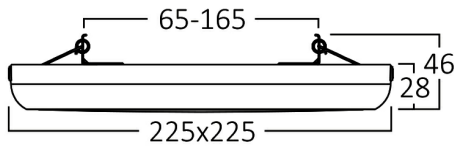

Braytron

PRODUCT DATASHEET

MODEL NO

BP04-72081

DESCRIPTION

BRY-SMD-CRB-20W-SQR-BLC-3IN1-LED PANEL

Recessed

Surface

Electrical Characteristics

Lifetime (at 2.7 h/day)	:	20000 h
Voltage	:	220-240V
Power Factor	:	>0,5
Material	:	PC
Working Temperature	:	-20°C + 40°C
Frequency	:	50-60 Hz

Package Informations

N.W.	:	7,8 kgs
G.W.	:	10,2 kgs
PCS/CTN	:	20 pcs
Length	:	470 mm
Width	:	400 mm
Height	:	280 mm
EAN	:	5949097731686

Lamp Characteristics

Wattage	:	20 w
Color Temperature	:	3IN1
Quse Lumen	:	2000 lm
Color Rendering Index (CRI)	:	>80
Energy Efficiency Level	:	F
Beam Angle	:	120° Degrees

Lamp Dimensions & Weight

P. Length	:	225 mm
P. Width	:	225 mm
P. Height	:	28 mm
Weight	:	390 gr