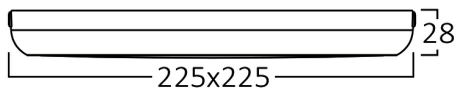

Braytron

PRODUCT DATASHEET

MODEL NO

BP04-72081

DESCRIPTION

BRY-SMD-CRB-20W-SQR-BLC-3IN1-LED PANEL

Recessed

Surface

Electrical Characteristics

Lifetime (at 2.7 h/day)	:	20000 h
Voltage	:	220-240V
Power Factor	:	>0,5
Material	:	PC
Working Temperature	:	-20°C + 40°C
Frequency	:	50-60 Hz

Package Informations

N.W.	:	7,8 kgs
G.W.	:	10,2 kgs
PCS/CTN	:	20 pcs
Length	:	470 mm
Width	:	400 mm
Height	:	280 mm
EAN	:	5949097731686

Lamp Characteristics

Wattage	:	20 w
Color Temperature	:	3IN1
Quse Lumen	:	2000 lm
Color Rendering Index (CRI)	:	>80
Energy Efficiency Level	:	F
Beam Angle	:	120° Degrees

Lamp Dimensions & Weight

P. Length	:	225 mm
P. Width	:	225 mm
P. Height	:	28 mm
Weight	:	390 gr