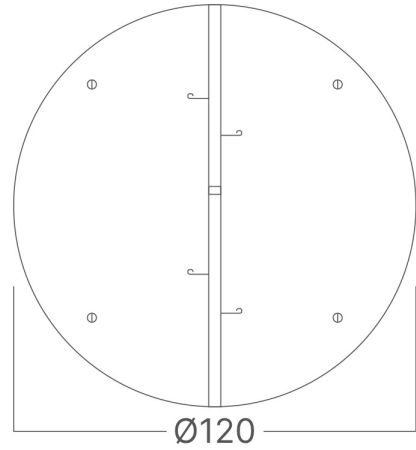

Braytron

TECHNICAL DATA SHEET

MODEL

BZ01-99991

DESCRIPTION

BRY-SHUTTER-FAN-120MM-5"-SHUTTER

BRAYTRON SRL

MUNICIPIUL BUCUREȘTI, SECTOR 6, BLD. IULIU MANIU, NR.616, CORP B, ET.1,BUCUREȘTI, Sector 6(RO)
info@braytron.com
www.braytron.com

General Characteristics

Model No	:	BZ01-99991
Main Family	:	Electrical
Sub Family	:	Fan
Type	:	Shutter
Body Color	:	White
IP	:	IP20

Electrical Characteristics

Voltage	:	220-240V 50/60Hz
Material	:	ABS
Working Temperature	:	-20°C ~ +40°C

Dimensions & Weight

Diameter	:	117 mm
P. Height	:	10 mm
Weight	:	25 gr

Package Informations

N.W.	:	12,5 kgs
G.W.	:	16,35 kgs
PCS/CTN	:	500
Length	:	52 cm
Width	:	26,5 cm
Height	:	52 cm
EAN	:	5949097747373