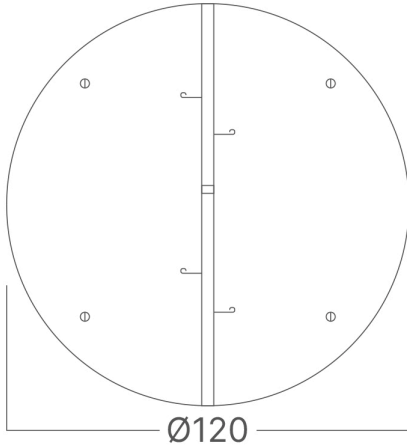

Braytron

TECHNICAL DATA SHEET

MODEL

BZ01-99991

DESCRIPTION

BRY-SHUTTER-FAN-120MM-5"-SHUTTER

BRAYTRON SRL

MUNICIPIUL BUCUREȘTI, SECTOR 6, BLD. IULIU MANIU, NR.616, CORP B, ET.1,BUCUREȘTI, Sector 6(RO)
info@braytron.com
www.braytron.com

General Characteristics

Model No	:	BZ01-99991
Main Family	:	Electrical
Sub Family	:	Fan
Type	:	Shutter
Body Color	:	White
IP	:	IP20

Electrical Characteristics

Voltage	:	220-240V 50/60Hz
Material	:	ABS
Working Temperature	:	-20°C ~ +40°C

Dimensions & Weight

Diameter	:	117 mm
P. Height	:	10 mm
Weight	:	25 gr

Package Informations

N.W.	:	12,5 kgs
G.W.	:	16,35 kgs
PCS/CTN	:	500
Length	:	52 cm
Width	:	26,5 cm
Height	:	52 cm
EAN	:	5949097747373