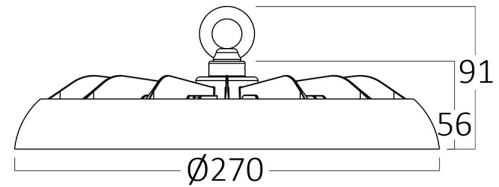

BRAYTRON SRL

MUNICIPIUL BUCUREȘTI, SECTOR 6, BLD. IULIU MANIU, NR.616, CORP B, ET.1,BUCUREȘTI,Sector 6(RO)
info@braytron.com
www.braytron.com