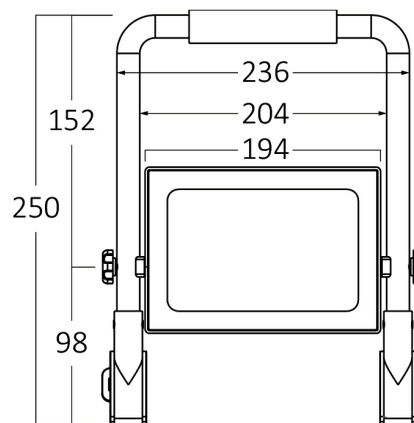

PRODUCT DATASHEET

MODEL NO BT60-95031

DESCRIPTION BRY-FLOOD-WL-BLC-50W-6500K-WORK LIGHT

Luminare is intended to use in outdoor applications