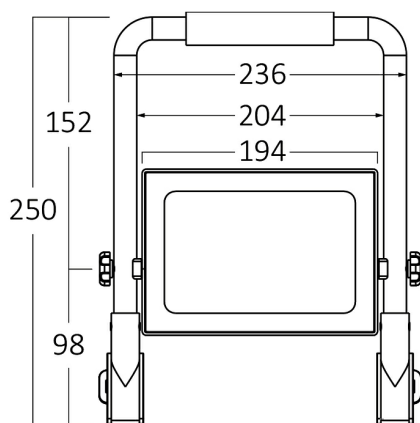

PRODUCT DATASHEET

MODEL NO BT60-95031

DESCRIPTION BRY-FLOOD-WL-BLC-50W-6500K-WORK LIGHT

Luminare is intended to use in outdoor applications