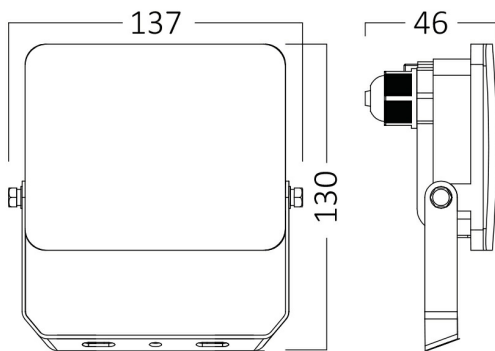

## PRODUCT DATASHEET

MODEL NO BT60-52080

DESCRIPTION BRY-FLOOD-WF-20W-WHT-3IN1-IP65-LED FLOODLIGHT

Luminare is intended to use in outdoor applications

### Package Informations

N.W.	:	7,43 kgs
G.W.	:	9,70 kgs
PCS/CTN	:	40 pcs
Length	:	410 mm
Width	:	320 mm
Height	:	305 mm
EAN	:	5949097739583

### Dimensions & Weight

P. Length	:	137 mm
P. Width	:	46 mm
P. Height	:	130 mm
Weight	:	185,7 gr