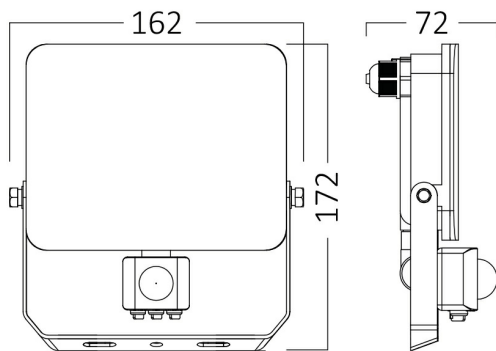

PRODUCT DATASHEET

MODEL NO BT60-63080

DESCRIPTION BRY-FLOOD-WF-30W-WHT-3IN1-SNS-IP54-LED FLOODLIGHT

Luminare is intended to use in outdoor applications